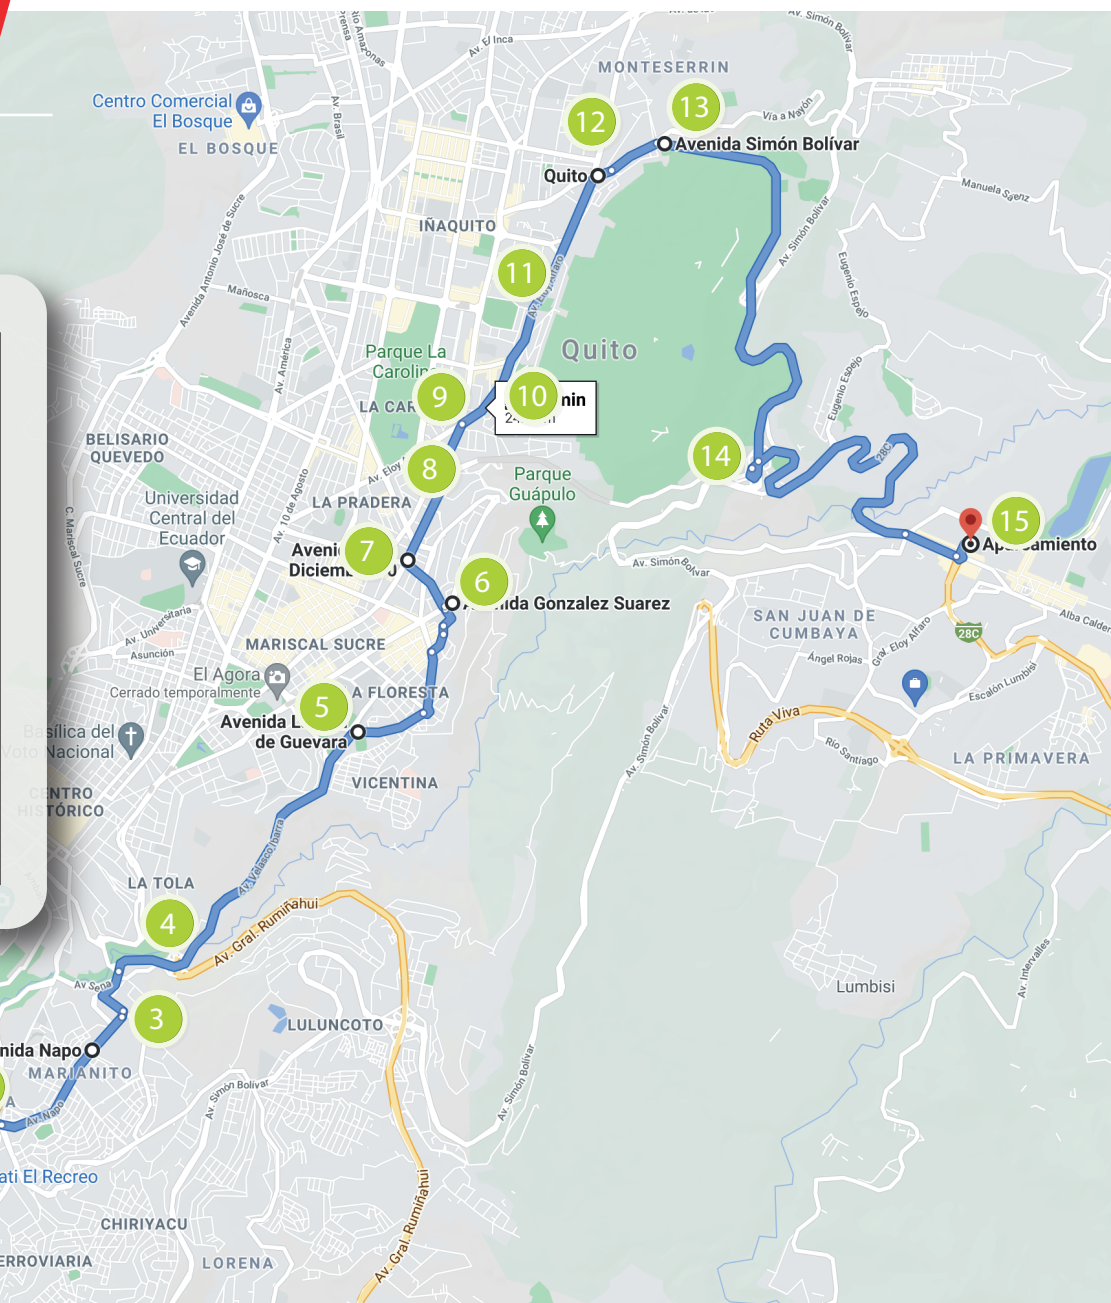

#ElRetornoDeLosDragones

ORD.	PARADAS	INGRESO 07:00	SALIDA 17:30
1	POSTERIOR COL. SAN VICENTE DE PAUL AV. LOLA QUINTANILLA CONOCOTO	05:50	18:30
2	FARMACIA MEDICITY AV. CHARLES DARWIN	05:55	18:20
3	COUNTRYCLUB LA ARMENIA AV. LUIS FELIPE BORJA	05:57	18:13
4	FARMACIA ECONOMICA AV. SEBASTIAN DE BENALCAZAR (SEMAFORO)	06:00	18:10
5	CONJUNTO VALLE CARTAGO AV. SEBASTIAN DE BENALCAZAR	06:05	18:05
6	INGRESO GUANGOPOLO PARADA DE LOS BUSES	06:22	18:00
7	COLEGIO BRITISH (PARADA COLEGIO "BRITISH SCHOOL" ENTRADA PRINCIPAL)	06:35	17:45
8	AV. INTERVALLES URB. CUNUCBAMBA (PARADA ENTRADA PRINCIPAL)	06:37	17:43
9	CLUB EL NACIONAL AV. INTERVALLES Y AV. INTEROCEANICA	06:40	17:40
10	USFQ	06:45	17:35

#ElRetornoDeLosDragones

Panchobus

ruta 5:

SUR LA ATAHUALPA - USFQ - LA ATAHUALPA

Cerro Guagua Pichincha
Antena Ruta a Rucu

ORD.	PARADAS	INGRESO 07:00	SALIDA 17:30
1	TRIBUNA DEL SUR	05:50	18:50
2	VILLAFLOA ALONSO DE ANGULO Y MALDONADO	05:55	18:40
3	AV. NAPO (COLEGIO MONTUFAR)	06:00	18:35
4	EL TREBOL	06:05	18:30
5	COLISEO RUMIÑAHUI (REDONDEL)	06:08	18:25
6	HOTEL QUITO (ENTRADA PRINCIPAL)	06:10	18:20
7	ORELLANA - 6 DE DICIEMBRE	06:15	18:13
8	6 DE DICIEMBRE Y WHIMPER	06:17	18:10
9	6 DE DICIEMBRE SECTOR TUNEL GUAYASAMIN	06:18	18:07
10	6 DE DICIEMBRE SECTOR CNE	06:19	18:05
11	ELOY ALFARO Y PORTUGAL	06:22	17:58
12	ELOY ALFARO Y GRANADOS	06:27	17:50
13	GRANADOS REDONDEL DEL CICLISTA	06:30	17:45
14	TERRANOVA	06:35	17:40
15	USFQ	06:45	17:30