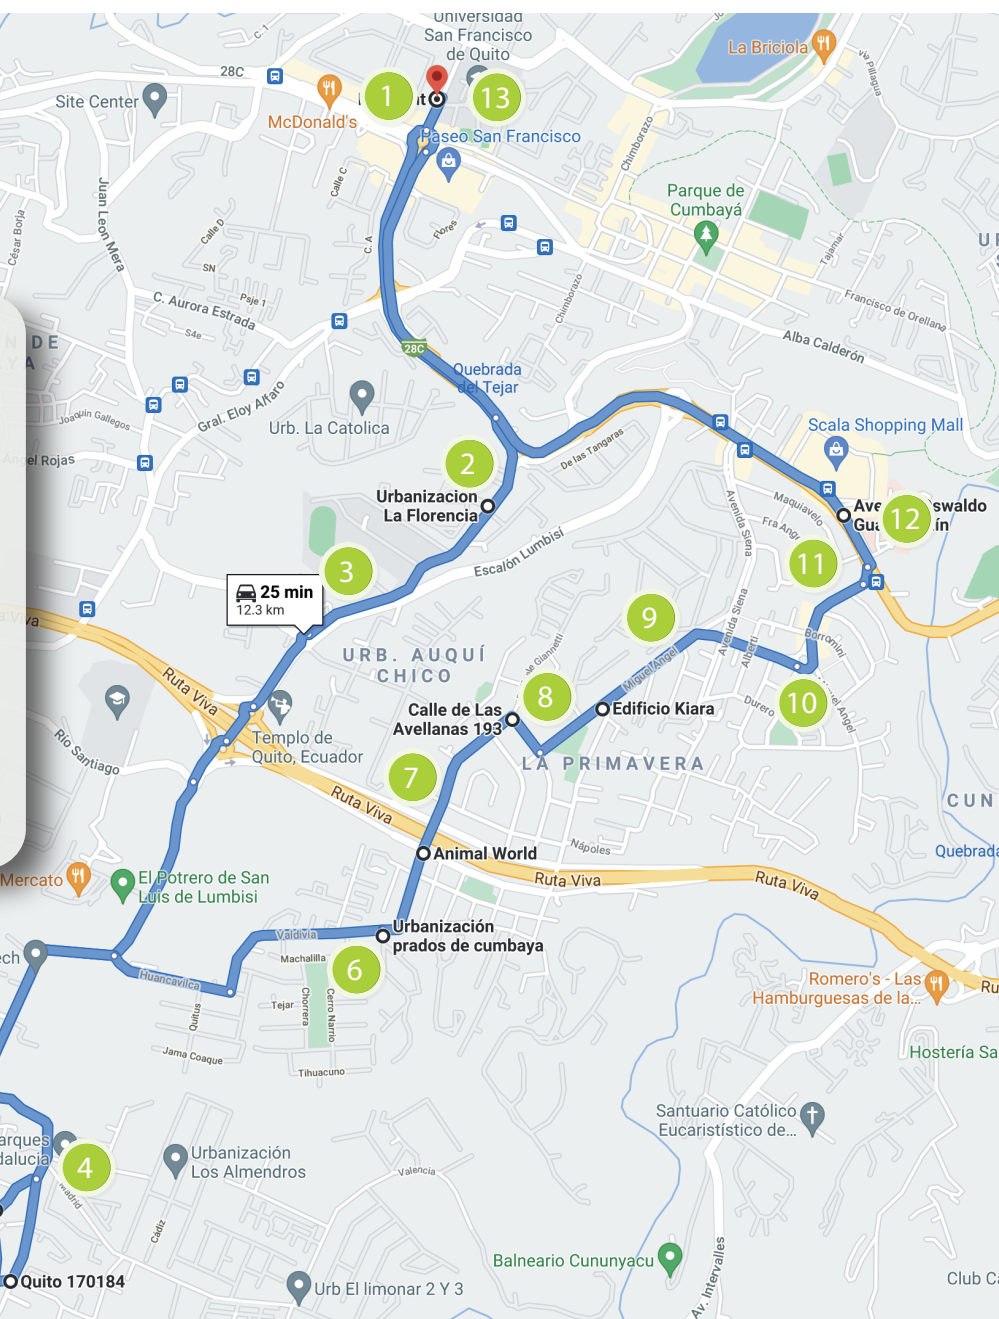

#ElRetornoDeLosDragones

Reserva Biológica Yanacocha

ORD.	PARADAS	INGRESO 7:00	SALIDA 17:30
1	EXTERIORES URB. CONDADO MINI MARKET	05:50	18:40
2	CONDADO SHOPPING	05:56	18:35
3	DIEGO DE VASQUEZ Y BELLAVISTA	05:59	18:27
4	AV. DE LA PRENSA Y DEL MAESTRO COLEGIO ALVERNIA	06:03	18:25
5	ESQUINA PRENSA Y VACA DE CASTRO	06:04	18:20
6	ESQUINA PRENSA Y FERNANDEZ SALVADOR	06:06	18:18
7	AV. LA PRENSA Y AMAZONAS PARADA CC. AEROPUERTO	06:09	18:15
8	EL INCA Y PRENSA	06:12	*
9	AV. AMAZONAS Y EL INCA PARADA EN JUAN MARCET	06:14	18:08
10	RIO COCA Y AMAZONAS	06:12	18:00
11	RIO COCA Y SHIRYS	06:15	17:55
12	RIO COCA FRENTE A LA ESTACION DE LA ECO VIA	06:20	17:58
13	REDONDEL DEL CICLISTA	06:25	17:47
14	MIRAVALLE 1 (PARADA INGRESO A LA URBANIZACION)	06:34	17:37
15	MIRAVALLE 3 (PARADA INGRESO A LA URBANIZACION)	06:36	17:36
16	MIRAVALLE 4 (PARADA INGRESO A LA URBANIZACION)	06:37	17:35
17	USFQ	06:45	17:30

Panchobus

RUTA 2B:

URB. 23 DE JULIO - USFQ - URB. 23 DE JULIO

ORD.	PARADAS	INGRESO 07:00	SALIDA 17:30
1	PARQUE DE LA URB. 23 DE JULIO, SNTA. TERESA Y DIEGO VACA	05:50	18:17
2	MACHALA Y BERNARDO DE LEGARDA	05:53	18:14
3	MACHALA Y JOSE FIGUEROA	05:54	18:12
4	MACHALA Y ROGOBERTO HEREDIA	05:56	18:11
5	MACHALA Y VACA DE CASTRO	05:58	18:09
6	MACHALA Y FERNANDEZ SALVADOR	06:00	18:07
7	MACHALA Y CARLOS V	06:01	18:06
8	MACHALA Y FLORIDA	06:02	18:04
9	MANUEL SERRANO Y HOMERO SALAS	06:05	18:01
10	BRASIL Y NICOLAS LOPEZ	06:07	18:00
11	BRASIL Y GRAL. FRANCISCO MIRANDA	06:09	17:54
12	BRASIL Y ZAMORA	06:11	17:58
13	BRASIL Y EDMUNDO CARVAJAL	06:13	17:56
14	PRENSA Y MARIANO ECHEVERRIA	06:15	17:54
15	GASPAR DE VILLARROEL Y AMAZONAS	06:18	17:52
16	GASPAR DE VILLARROEL Y SHYRIS	06:19	17:51
17	DE LOS GRANADOS Y COLIMES FRENTE A LA UDLA	06:22	17:48
18	DE LOS GRANADOS Y ELOY ALFARO	06:23	17:47
19	DE LOS GRANADOS REDONDEL DEL CICLISTA	06:25	17:45
20	USFQ	06:50	17:30