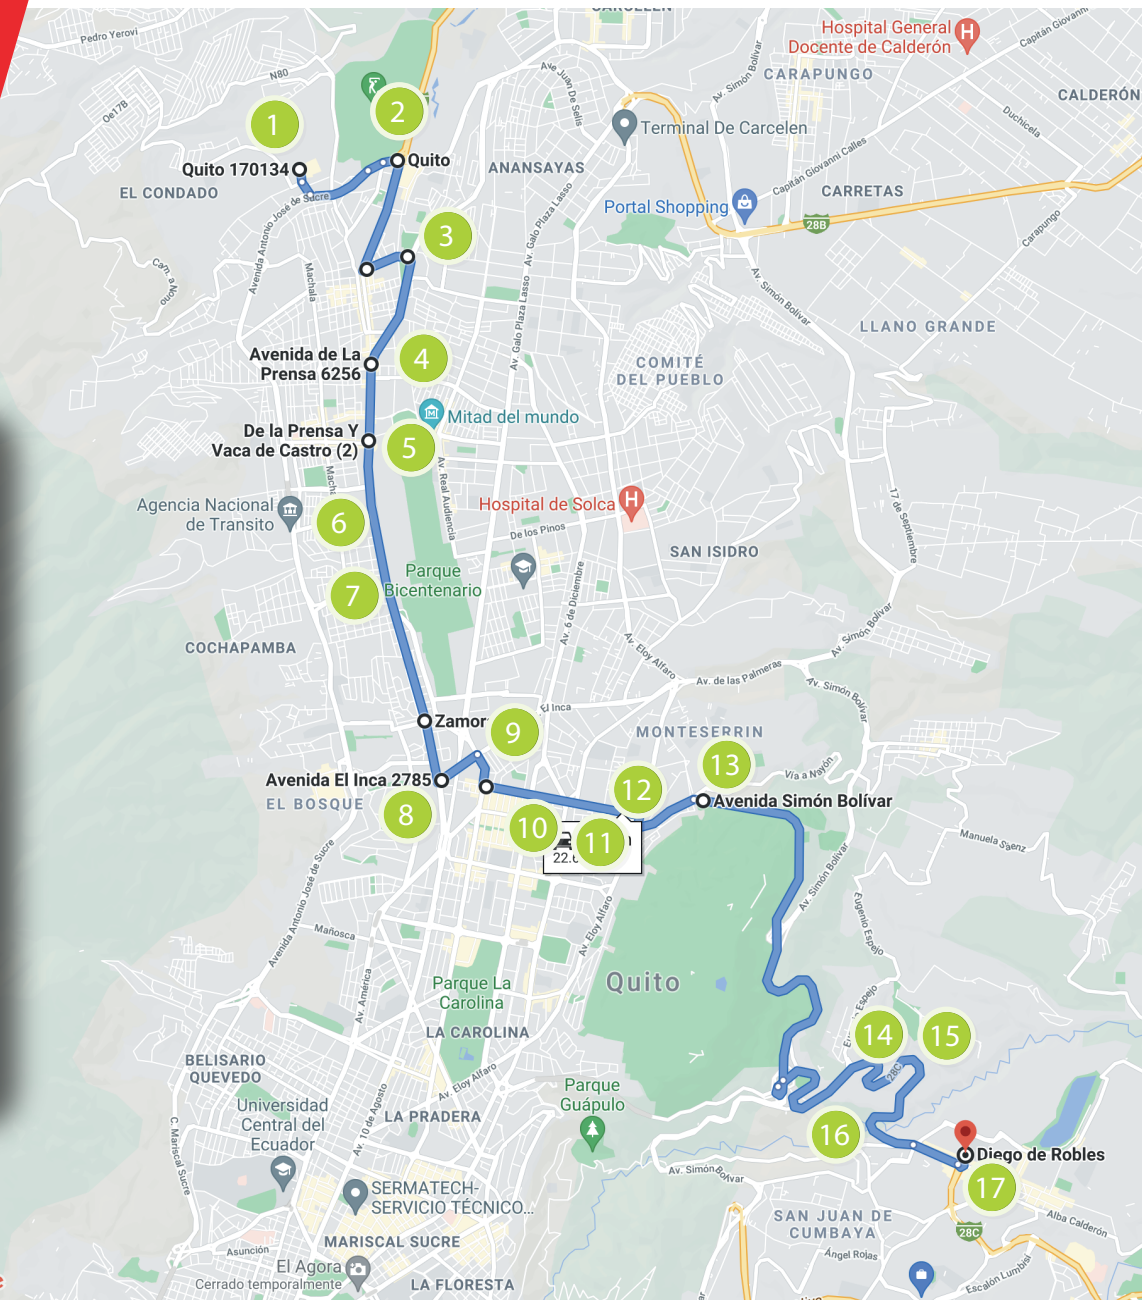

#ElRetornoDeLosDragones

Reserva Biológica Yanacocha

ORD.	PARADAS	INGRESO 7:00	SALIDA 17:30
1	EXTERIORES URB. CONDADO MINI MARKET	05:50	18:40
2	CONDADO SHOPPING	05:56	18:35
3	DIEGO DE VASQUEZ Y BELLAVISTA	05:59	18:27
4	AV. DE LA PRENSA Y DEL MAESTRO COLEGIO ALVERNIA	06:03	18:25
5	ESQUINA PRENSA Y VACA DE CASTRO	06:04	18:20
6	ESQUINA PRENSA Y FERNANDEZ SALVADOR	06:06	18:18
7	AV. LA PRENSA Y AMAZONAS PARADA CC. AEROPUERTO	06:09	18:15
8	EL INCA Y PRENSA	06:12	*
9	AV. AMAZONAS Y EL INCA PARADA EN JUAN MARCET	06:14	18:08
10	RIO COCA Y AMAZONAS	06:12	18:00
11	RIO COCA Y SHIRYS	06:15	17:55
12	RIO COCA FRENTE A LA ESTACION DE LA ECO VIA	06:20	17:58
13	REDONDEL DEL CICLISTA	06:25	17:47
14	MIRAVALLE 1 (PARADA INGRESO A LA URBANIZACION)	06:34	17:37
15	MIRAVALLE 3 (PARADA INGRESO A LA URBANIZACION)	06:36	17:36
16	MIRAVALLE 4 (PARADA INGRESO A LA URBANIZACION)	06:37	17:35
17	USFQ	06:45	17:30

Panchobus / RUTA 4:

CARCELEN - USFQ - CARCELEN

ORD.	PARADAS	INGRESO 07:00	SALIDA 17:30
1	CARCELEN (REPUBLICA DOMINICANA Y FRANCISCO RUIZ - UPC)	05:50	18:45
2	AV. DIEGO VASQUEZ Y REAL AUDIENCIA	06:00	18:35
3	AV. REAL AUDIENCIA Y AV. MOISES LUNA ANDRADE (ESQUINA)	06:05	18:30
4	AV. 10 DE AGOSTO (PARQUE DE LOS RECUERDOS)	06:10	18:22
5	AV. 6 DE DICIEMBRE Y AV. MOLINEROS (SEMAFORO)	06:15	18:16
6	AV. ELOY ALFARO Y AV. DE LOS PINOS (SOLCA)	06:16	18:15
7	AV. ELOY ALFARO Y DE LOS ALAMOS (PIZZERIA PAPA JHON'S)	06:20	18:10
8	MONTESSERRIN PRIMAX DE LA ELOY ALFARO	06:30	17:56
9	ACADEMIA COTOPAXI (ESQUINA) CALLE AZUCENAS	06:33	17:53
10	REDONDEL DEL CICLISTA	06:40	17:45
11	USFQ	06:55	17:30