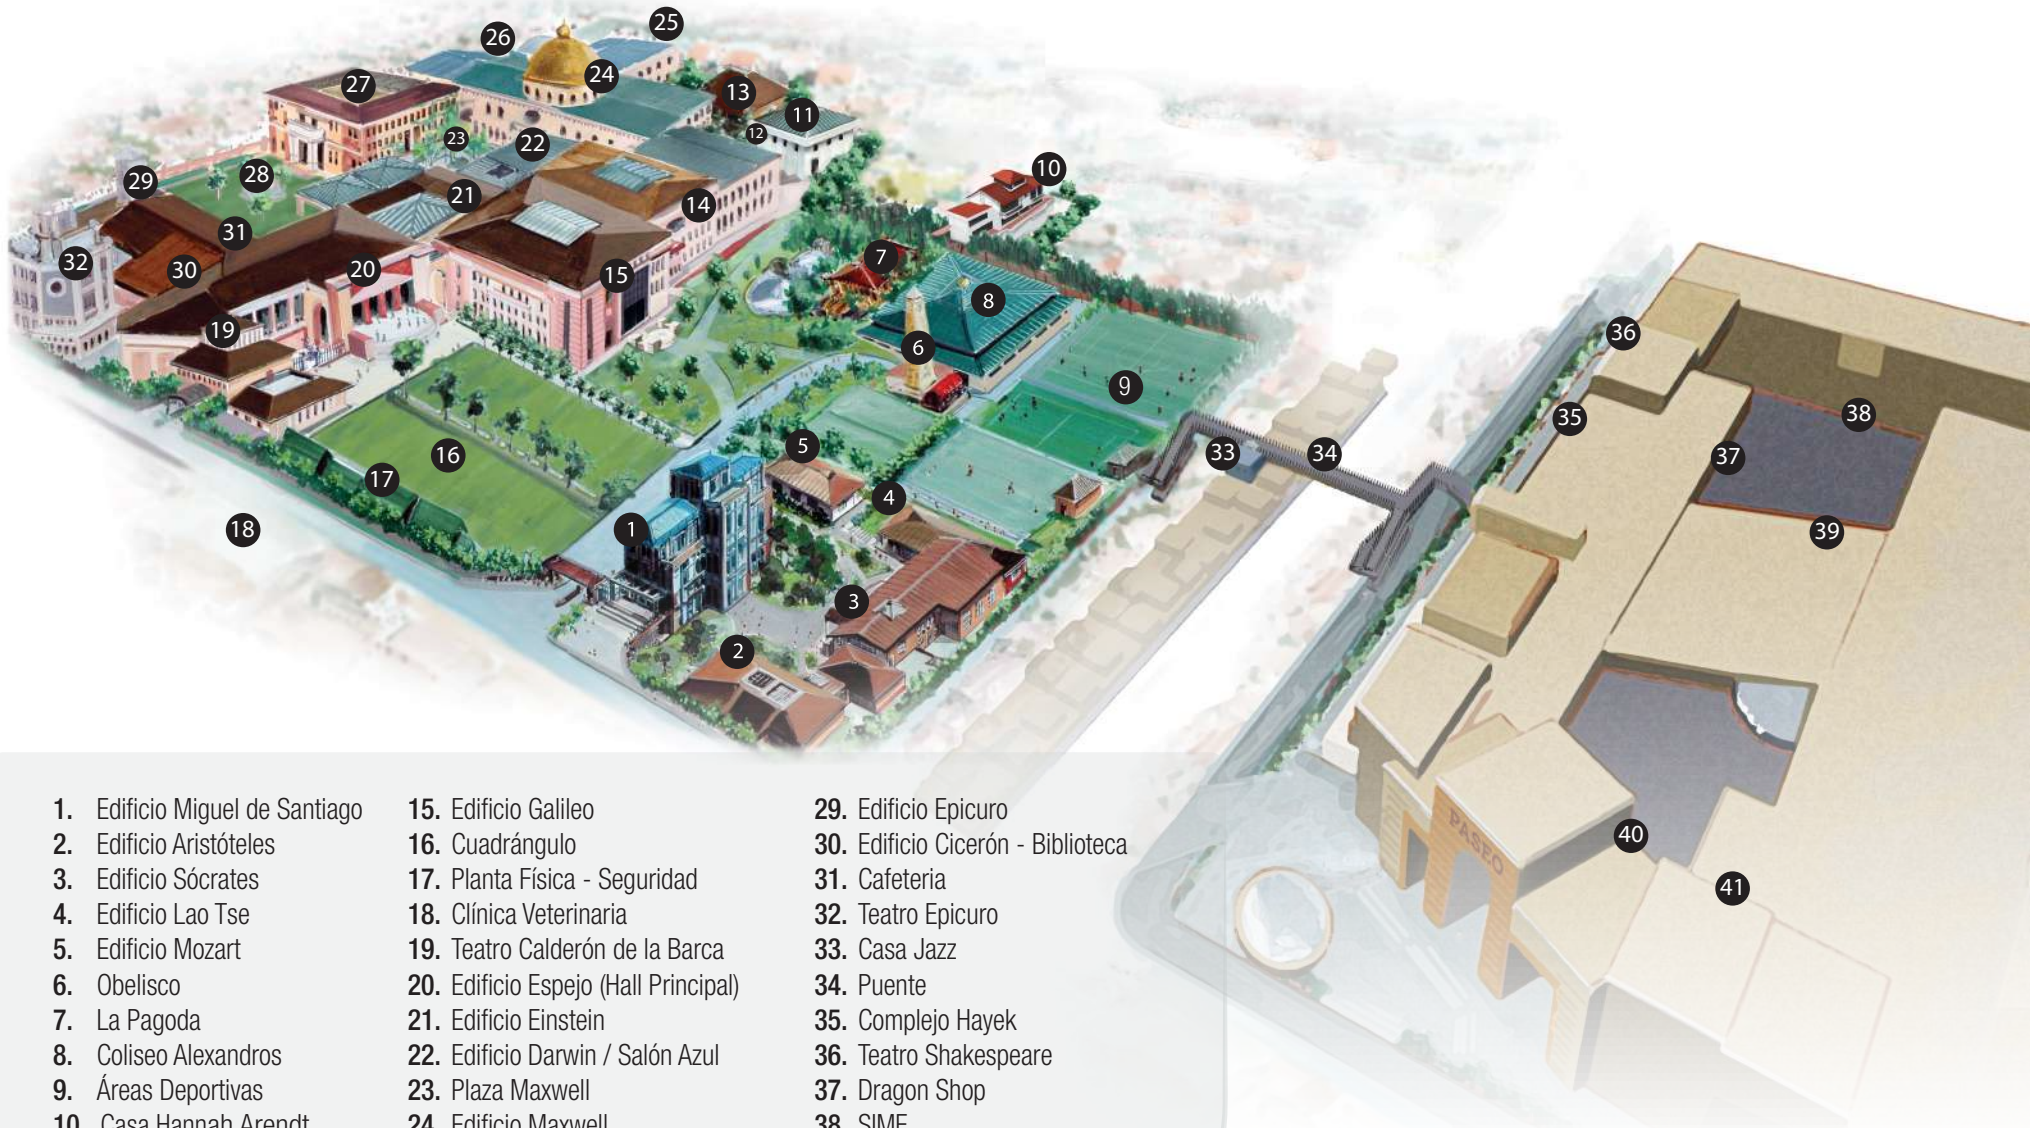

UNIVERSIDAD SAN FRANCISCO DE QUITO

- | | | |
|--------------------------------|---------------------------------------|-----------------------------------|
| 1. Edificio Miguel de Santiago | 15. Edificio Galileo | 29. Edificio Epicuro |
| 2. Edificio Aristóteles | 16. Cuadrángulo | 30. Edificio Cicerón - Biblioteca |
| 3. Edificio Sócrates | 17. Planta Física - Seguridad | 31. Cafeteria |
| 4. Edificio Lao Tse | 18. Clínica Veterinaria | 32. Teatro Epicuro |
| 5. Edificio Mozart | 19. Teatro Calderón de la Barca | 33. Casa Jazz |
| 6. Obelisco | 20. Edificio Espejo (Hall Principal) | 34. Puente |
| 7. La Pagoda | 21. Edificio Einstein | 35. Complejo Hayek |
| 8. Coliseo Alexandros | 22. Edificio Darwin / Salón Azul | 36. Teatro Shakespeare |
| 9. Áreas Deportivas | 23. Plaza Maxwell | 37. Dragon Shop |
| 10. Casa Hannah Arendt | 24. Edificio Maxwell | 38. SIME |
| 11. Casa Blanca | 25. Casa Corona | 39. Biblioteca Frédéric Bastiat |
| 12. Teatro Casa Blanca | 26. Clínica Odontológica | 40. Quorum, Paseo San Francisco |
| 13. Casa Tomate | 27. Edificio Da Vinci - Plaza Interna | 41. Oficinas Quorum |
| 14. Edificio Newton | 28. Plaza Académica | |