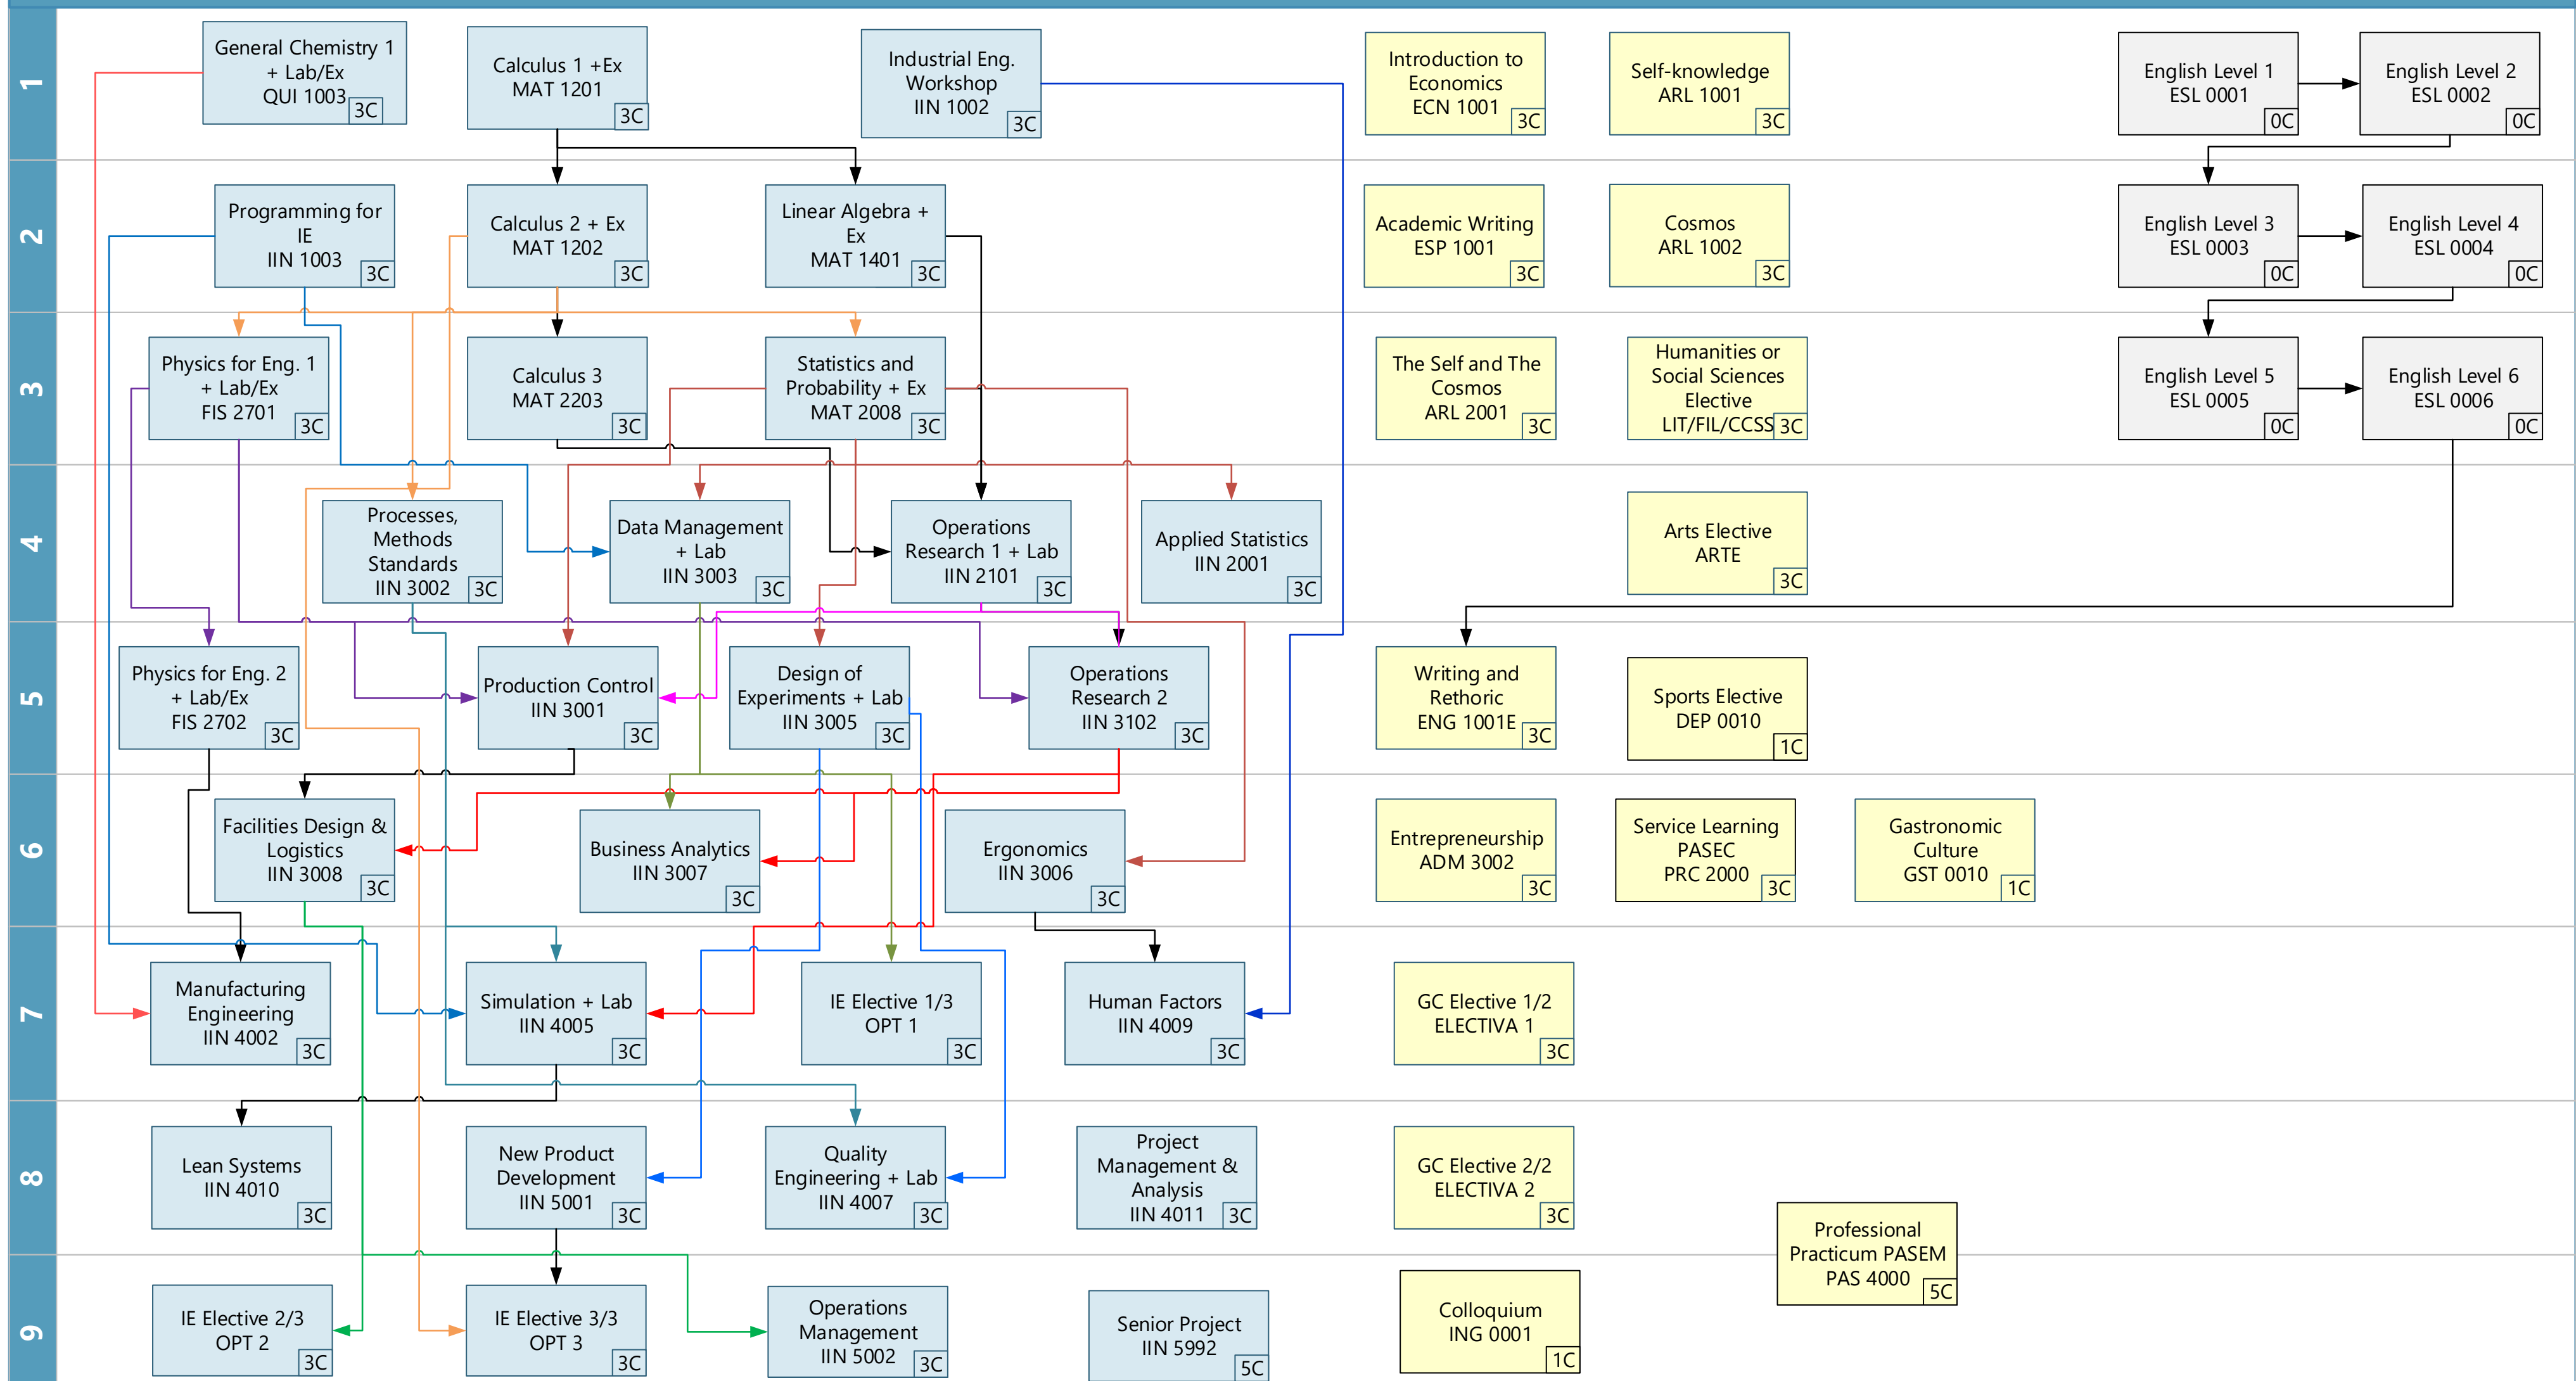

Universidad San Francisco de Quito

Industrial Engineering Department

* **Ex** The class has a problem solving section
** **Lab** The class has laboratory
*** **C** Number of credits per class

General Curriculum Classes
 Languages - 0 credits

Note:
• 3 credits are equivalent to 144 hours
• Classes with 0 credits are required for graduation
• The class PAS 4000 – Professional Practicum PASEM should be taken on the last summer before graduation

Year prerequisites:
• IIN 3005 – Cursing 3rd year or more
• IIN 5001 – Cursing 4th year or more
• IIN 4011 – Cursing 4th year or more
• IIN 5002 – Cursing 4th year or more
• OPT 1 – Cursing 4th year or more
• OPT 2 – Cursing 4th year or more
• IIN 5992 – Cursing last semester