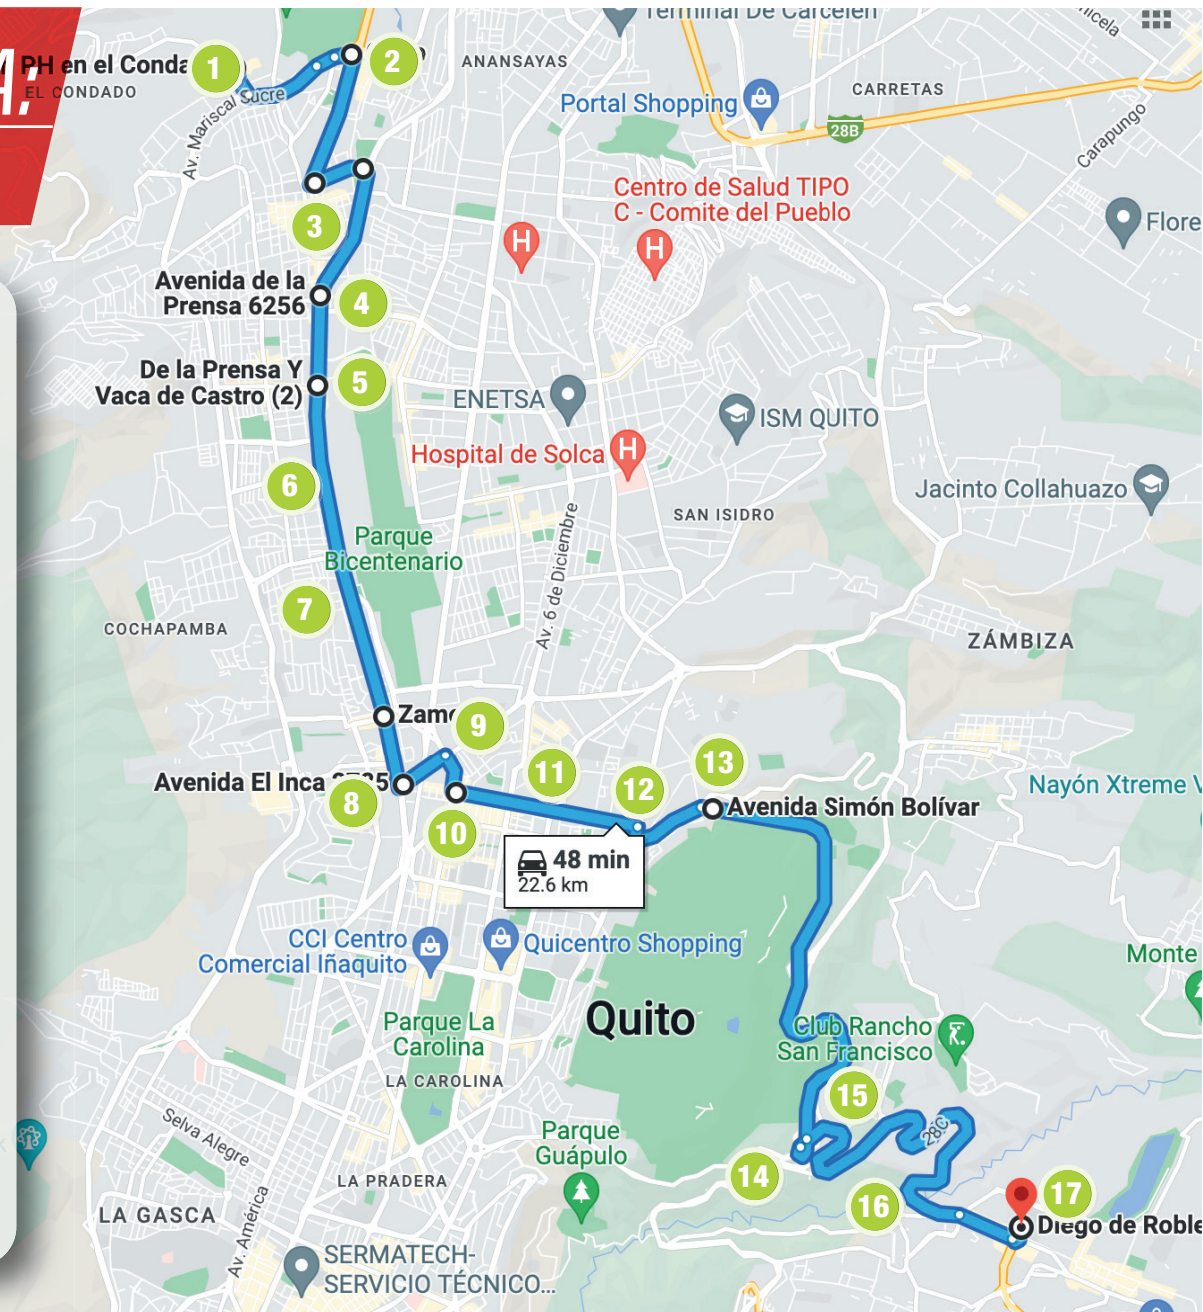

Panchobus

RUTA 1:

GUÁPULO
LUMBSÍ – LA PRIMAVERA – HDLV – USFQ (BUS USFQ)

PARADA	DETALLE	BUS 1 INGRESO 08h00	BUS 1 SALIDA 17h30
1	USFQ	07h30	
2	URB. LA FLORENCIA (POR COLEGIO ALEMÁN)	07h32	
3	AUQUI CHICO	07h34	
4	LUMBSI CRUZ AZUL	07h40	
5	MEDICITY RUTA VIVA	07h44	
6	ESQUINA 1 PRADOS DE CUMBAYÁ	07h45	
7	ESQUINA 2 MEDICITY O PHARMACYS LA PRIMAVERA	07h49	17h30
8	ESQUINA 3 PRIMAVERA - MIGUEL ÁNGEL Y DE LAS MAGNOLIAS.	07h50	
9	ESQUINA 4 PRIMAVERA - MIGUEL ÁNGEL Y AVENIDA SIENA.	07h51	
10	IGLESIA LA PRIMAVERA	07h52	
11	Y - FLORENCIA Y BULENESCHI	07h53	
12	HDLV	07h55	
13	USFQ	08h00	

Panchobus

ruta 2A

URB. CONDADO - USFQ - URB. CONDADO

San Jorge Eco Lodge Quito

PARADA	DETALLE	INGRESO 07h00	SALIDA 17h30
1	EXTERIORES URB. CONDADO MINI MARKET	05h50	17h30
2	CONDADO SHOPPING	05h52	
3	DIEGO DE VÁSQUEZ Y BELLAVISTA	05h55	
4	AV. DE LA PRENSA Y DEL MAESTRO COLEGIO ALVERNIA	05h58	
5	ESQUINA PRENSA Y VACA DE CASTRO	06h00	
6	ESQUINA PRENSA Y FERNANDEZ SALVADOR	06h01	
7	AV. LA PRENSA Y AMAZONAS	06h04	
8	EL INCA Y PRENSA	06h08	
9	AV. AMAZONAS Y EL INCA	06h09	
10	RÍO COCA Y AMAZONAS	06h11	
11	RÍO COCA Y SHIRYS	06h12	
12	RÍO COCA FRENTE A LA ESTACION DE LA ECO VIA	06h14	
13	REDONDEL DEL CICLISTA	06h19	
14	MIRAVALLE 1 (PARADA INGRESO A LA URBANIZACIÓN)	06h27	
15	MIRAVALLE 3 (PARADA INGRESO A LA URBANIZACIÓN)	06h29	
16	MIRAVALLE 4 (PARADA INGRESO A LA URBANIZACIÓN)	06h32	
17	USFQ	06h37	

PARADA	DETALLE	BUS 1 INGRESO 07h00	BUS 1 SALIDA 17h30
1	CARCELÉN (REPUBLICA DOMINICANA Y FRANCISCO RUIZ - UPC)	05h55	17h30
2	AV. DIEGO VÁSQUEZ Y REAL AUDIENCIA	05h57	
3	AV. REAL AUDIENCIA Y AV. MOISES LUNA ANDRADE (ESQUINA)	06h03	
4	AV. 10 DE AGOSTO (PARQUE DE LOS RECUERDOS)	06h05	
5	AV. 6 DE DICIEMBRE Y AV. MOLINEROS (SEMÁFORO)	06h09	
6	AV. ELOY ALFARO Y AV. DE LOS PINOS (SOLCA)	06h10	
7	AV. ELOY ALFARO Y DE LOS ÁLAMOS (PIZZERIA PAPA JHON 'S)	06h15	
8	MONTESERRÍN PRIMAX DE LA ELOY ALFARO	06h19	
9	ACADEMIA COTOPAXI (ESQUINA) CALLE AZUCENAS	06h21	
10	REDONDEL DEL CICLISTA	06h23	
11	USFQ	06h38	