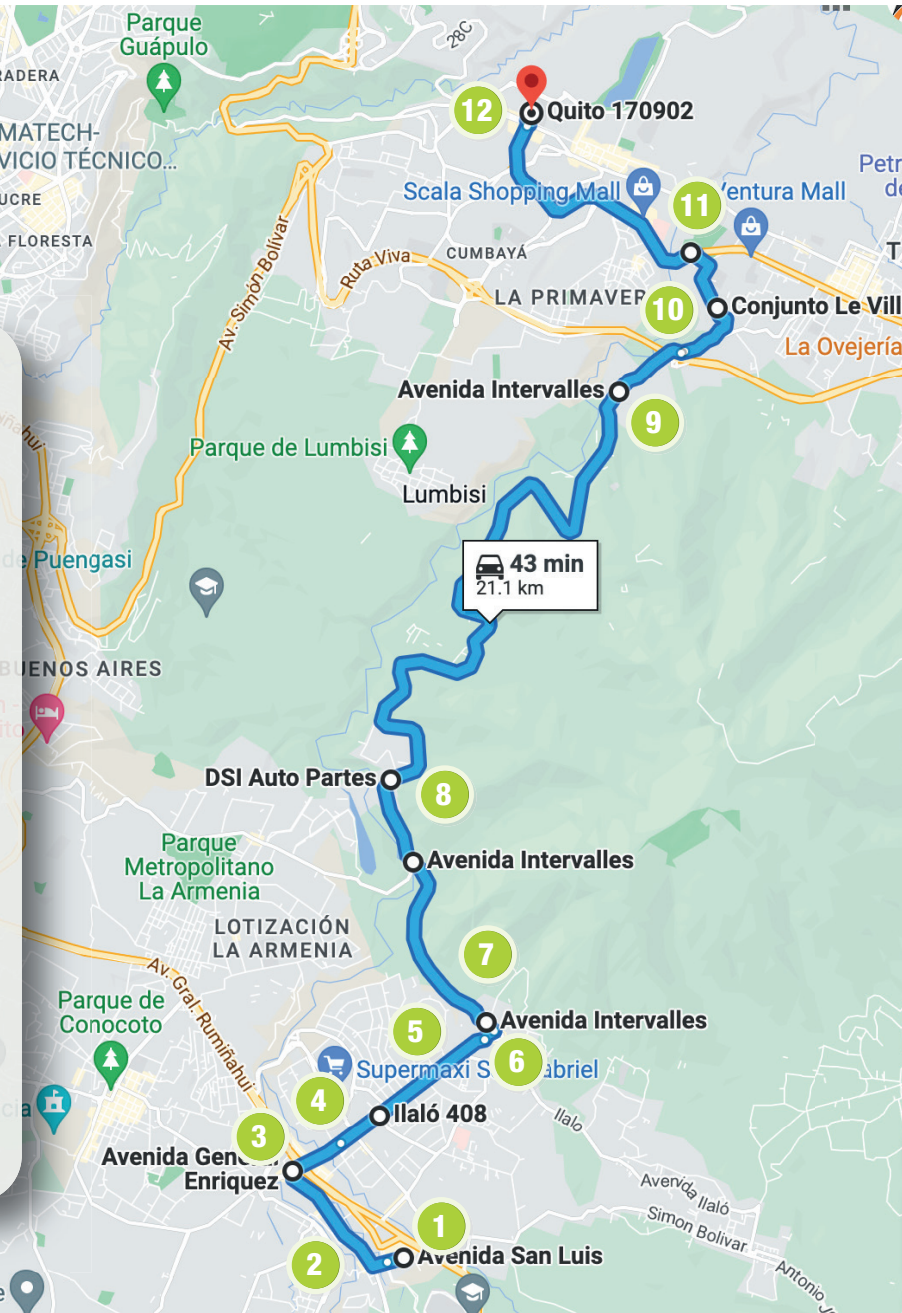

Panchobus

ruta 2A

URB. CONDADO - USFQ - URB. CONDADO

San Jorge Eco Lodge Quito

PARADA	DETALLE	INGRESO 07h00	SALIDA 17h30
1	EXTERIORES URB. CONDADO MINI MARKET	05h50	17h30
2	CONDADO SHOPPING	05h52	
3	DIEGO DE VÁSQUEZ Y BELLAVISTA	05h55	
4	AV. DE LA PRENSA Y DEL MAESTRO COLEGIO ALVERNIA	05h58	
5	ESQUINA PRENSA Y VACA DE CASTRO	06h00	
6	ESQUINA PRENSA Y FERNANDEZ SALVADOR	06h01	
7	AV. LA PRENSA Y AMAZONAS	06h04	
8	EL INCA Y PRENSA	06h08	
9	AV. AMAZONAS Y EL INCA	06h09	
10	RÍO COCA Y AMAZONAS	06h11	
11	RÍO COCA Y SHIRYS	06h12	
12	RÍO COCA FRENTE A LA ESTACION DE LA ECO VIA	06h14	
13	REDONDEL DEL CICLISTA	06h19	
14	MIRAVALLE 1 (PARADA INGRESO A LA URBANIZACIÓN)	06h27	
15	MIRAVALLE 3 (PARADA INGRESO A LA URBANIZACIÓN)	06h29	
16	MIRAVALLE 4 (PARADA INGRESO A LA URBANIZACIÓN)	06h32	
17	USFQ	06h37	

PARADA	DETALLE	BUS 1 INGRESO 07h00	BUS 1 SALIDA 17h30
1	CARCELÉN (REPUBLICA DOMINICANA Y FRANCISCO RUIZ - UPC)	05h55	17h30
2	AV. DIEGO VÁSQUEZ Y REAL AUDIENCIA	05h57	
3	AV. REAL AUDIENCIA Y AV. MOISES LUNA ANDRADE (ESQUINA)	06h03	
4	AV. 10 DE AGOSTO (PARQUE DE LOS RECUERDOS)	06h05	
5	AV. 6 DE DICIEMBRE Y AV. MOLINEROS (SEMÁFORO)	06h09	
6	AV. ELOY ALFARO Y AV. DE LOS PINOS (SOLCA)	06h10	
7	AV. ELOY ALFARO Y DE LOS ÁLAMOS (PIZZERIA PAPA JHON 'S)	06h15	
8	MONTESERRÍN PRIMAX DE LA ELOY ALFARO	06h19	
9	ACADEMIA COTOPAXI (ESQUINA) CALLE AZUCENAS	06h21	
10	REDONDEL DEL CICLISTA	06h23	
11	USFQ	06h38	

PARADA	DETALLE	BUS 1 INGRESO 07h00	BUS 1 SALIDA 17h30
1	TRIBUNA DEL SUR	05h45	17h30
2	VILLAFLOA ALONSO DE ANGULO Y MALDONADO	05h48	
3	AV. NAPO (COLEGIO MONTUFAR)	05h50	
4	EL TREBOL	05h52	
5	COLISEO RUMIÑAHUI (REDONDEL)	05h57	
6	HOTEL QUITO (ENTRADA PRINCIPAL)	06h02	
7	ORELLANA - 6 DE DICIEMBRE	06h05	
8	6 DE DICIEMBRE Y WHIMPER	06h08	
9	6 DE DICIEMBRE SECTOR TÚNEL GUAYASAMÍN	06h10	
10	6 DE DICIEMBRE SECTOR CNE	06h11	
11	ELOY ALFARO Y PORTUGAI	06h12	
12	ELOY ALFARO Y GRANADOS	06h17	
13	GRANADOS REDONDEL DEL CICLISTA	06h19	
14	TERRANOVA	06h25	
15	USFQ	06h37	