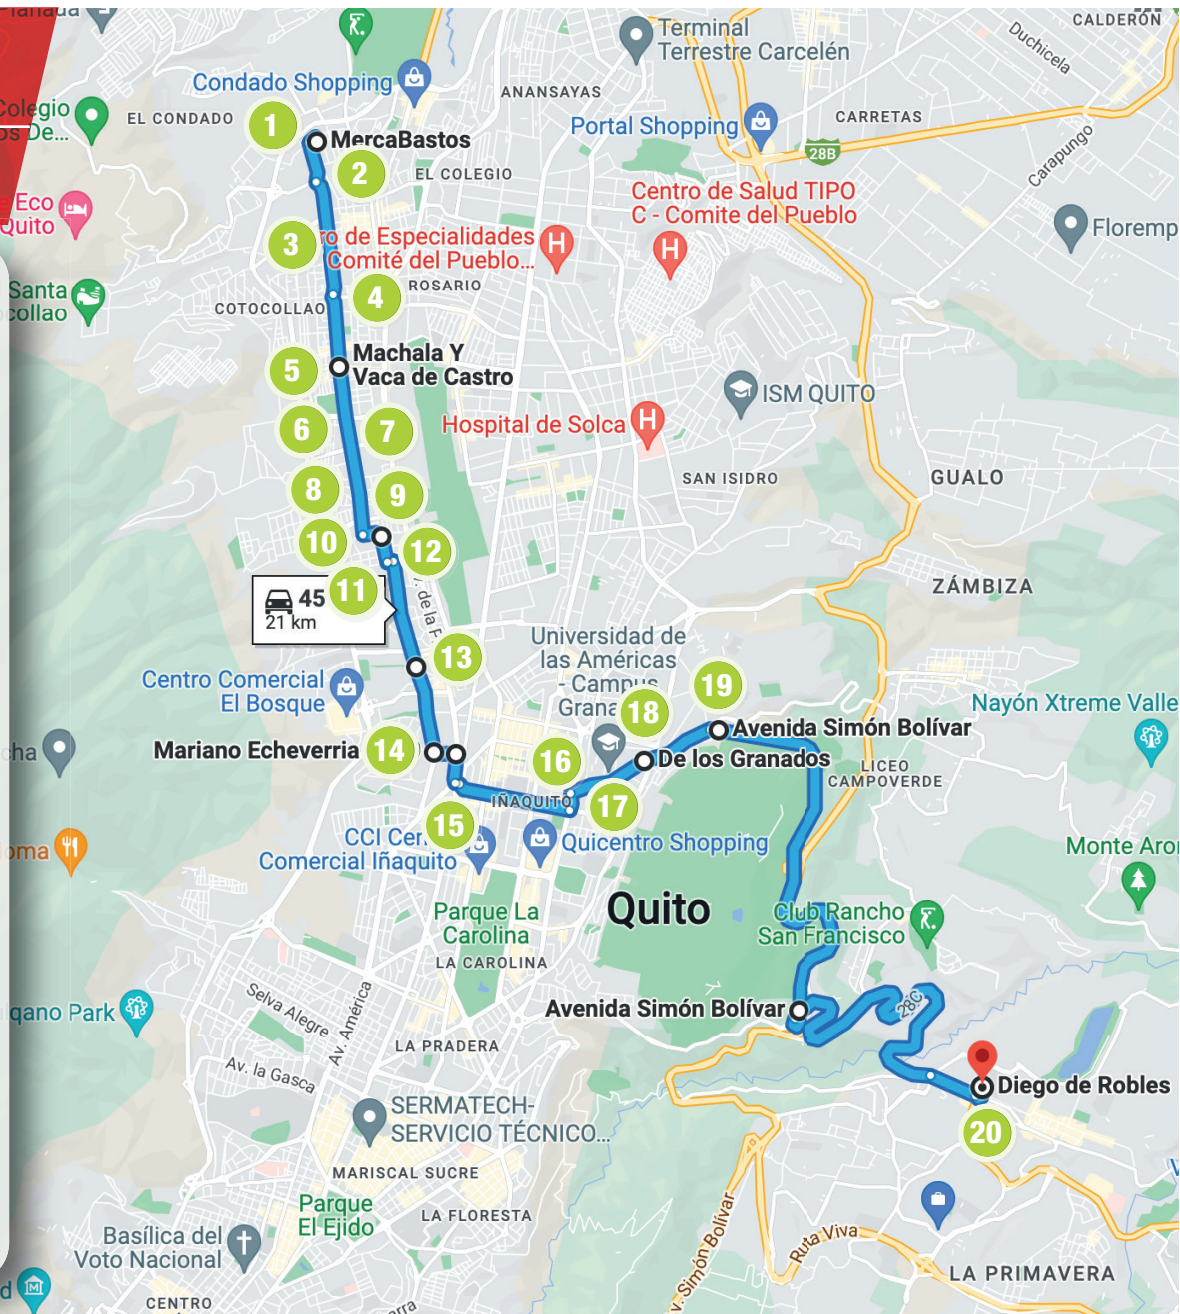

PARADA	DETALLE	BUS 1 INGRESO 07h00	BUS 1 SALIDA
1	PARQUE DE LA URB. 23 DE JULIO, CALLE SANTA TERESA Y DIEGO VACA E LA VEGA	05:50	
2	MACHALA Y BERNARDO DE LEGARDA	05:53	
3	MACHALA Y JOSE FIGUEROA	05:54	
4	MACHALA Y ROGOBERTO HEREDIA	05:56	
5	MACHALA Y VACA DE CASTRO	05:58	
6	MACHALA Y FERNANDEZ SALVADOR	06:00	
7	MACHALA Y CARLOS V	06:01	
8	MACHALA Y FLORIDA	06:02	
9	MANUEL SERRANO Y HOMERO SALAS	06:05	
10	BRASIL Y NICOLAS LOPEZ	06:07	
11	BRASIL Y GRAL. FRANCISCO MIRANDA	06:09	17:30
12	BRASIL Y ZAMORA	06:11	
13	BRASIL Y EDMUNDO CARVAJAL	06:13	
14	PRENSA Y MARIANO ECHEVERRIA	06:15	
15	GASPAR DE VILLARROEL Y AMAZONAS	06:18	
16	GASPAR DE VILLARROEL Y SHYRIS	06:19	
17	DE LOS GRANADOS Y COLIMES FRENTE A LA UDLA	06:22	
18	DE LOS GRANADOS Y ELOY ALFARO	06:23	
19	DE LOS GRANADOS REDONDEL DEL CICLISTA	06:25	
20	USFQ	06:50