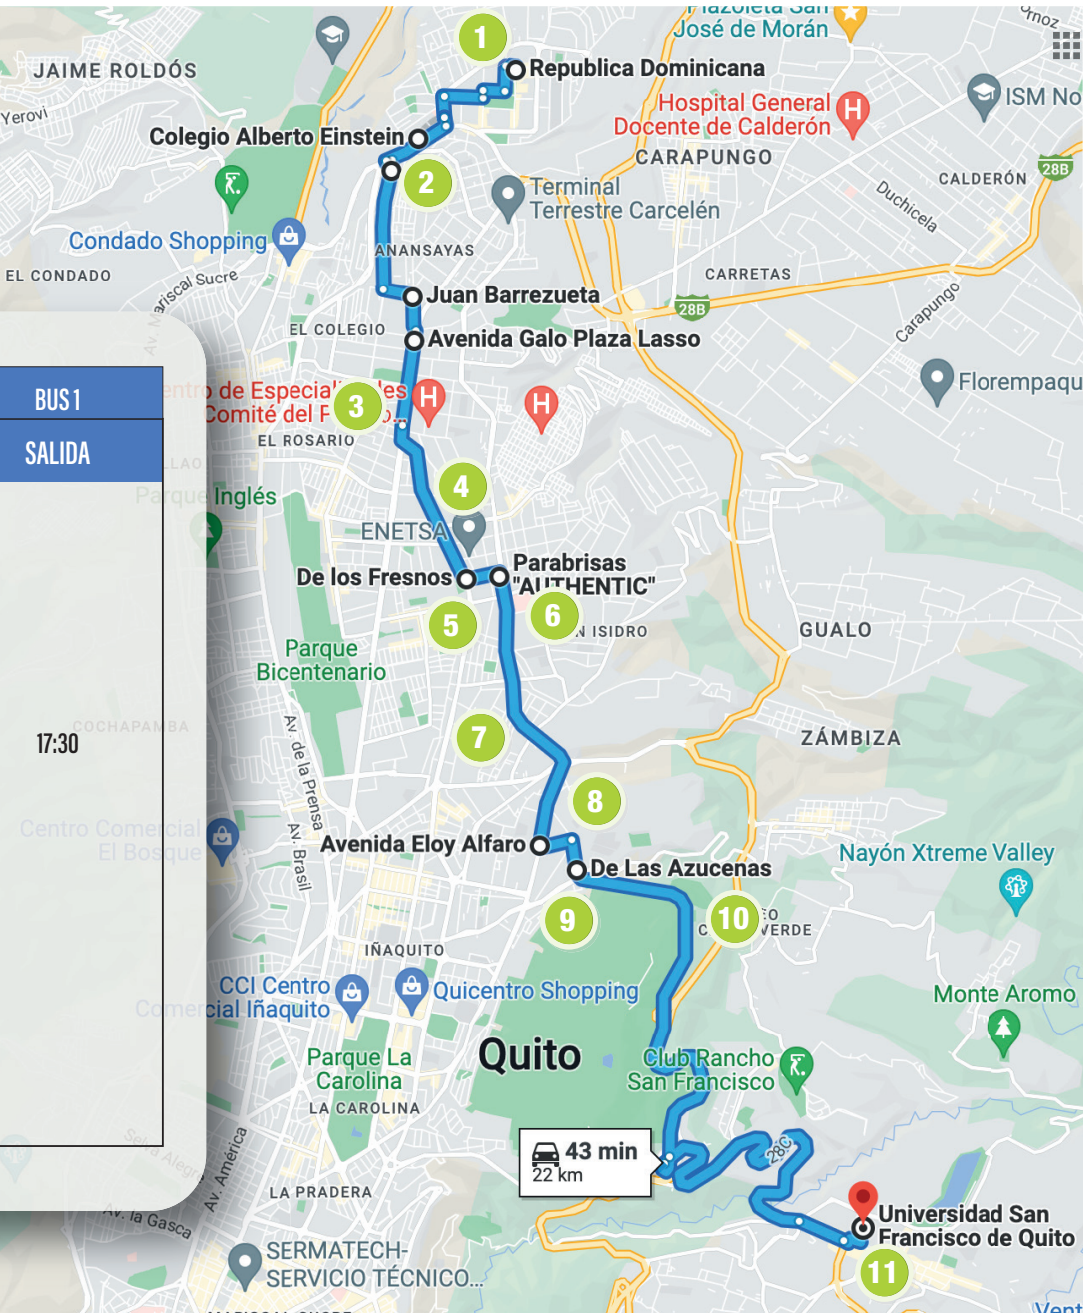

PARADA	DETALLE	BUS 1 / BUS 2	BUS 1
		INGRESO 07h00	SALIDA
1	CARCELEN (REPUBLICA DOMINICANA Y FRANCISCO RUIZ - UPC)	5:50	17:30
2	AV. DIEGO VASQUEZ Y REAL AUDIENCIA	6:00	
3	AV. REAL AUDIENCIA Y AV. MOISES LUNA ANDRADE (ESQUINA)	6:05	
4	AV. 10 DE AGOSTO (PARQUE DE LOS RECUERDOS)	6:10	
5	AV. 6 DE DICIEMBRE Y AV. MOLINEROS (SEMAFORO)	6:15	
6	AV. ELOY ALFARO Y AV. DE LOS PINOS (SOLCA)	6:16	
7	AV. ELOY ALFARO Y DE LOS ALAMOS (PIZZERIA PAPA JHON 'S)	6:20	
8	MONTESERRIN PRIMAX DE LA ELOY ALFARO	6:30	
9	ACADEMIA COTOPAXI (ESQUINA) CALLE AZUCENAS	6:33	
10	REDONDEL DEL CICLISTA	6:40	
11	USFQ	6:55