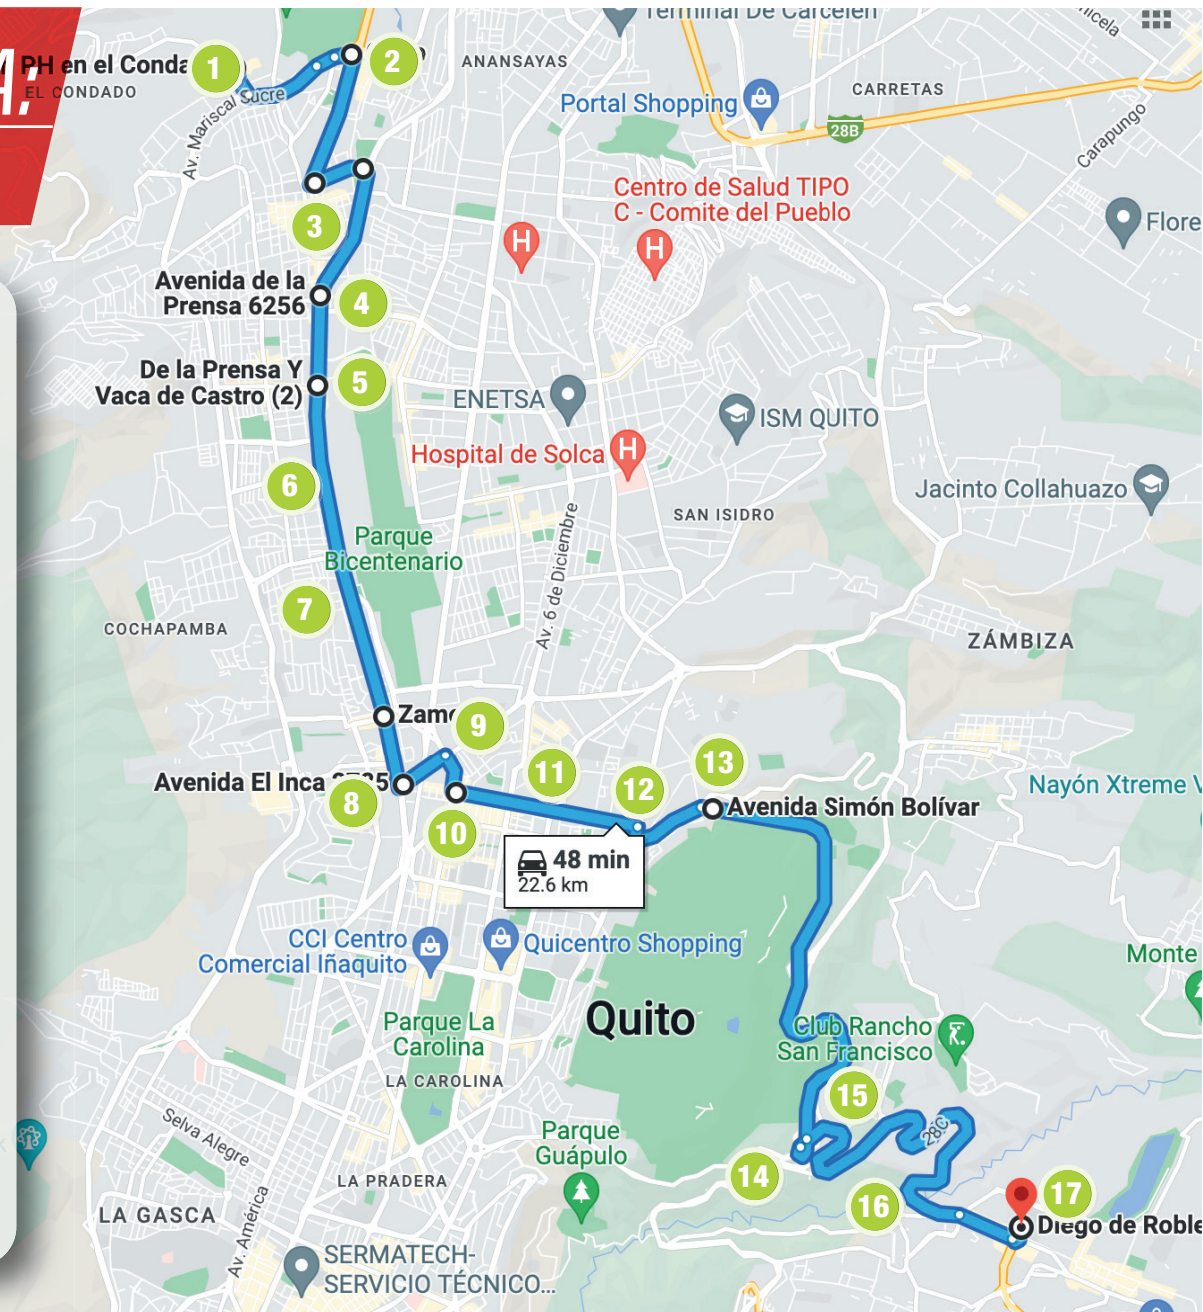

URB. CONDADO – USFQ – URB. CONDADO

San Jorge Eco Lodge Quito

PARADA	DETALLE	BUS 1 / BUS 2	BUS 1 / BUS 2
		INGRESO 07h00	SALIDA
1	EXTERIORES URB. CONDADO MINI MARKET	5:50	17:30
2	CONDADO SHOPPING	5:56	
3	DIEGO DE VASQUEZ Y BELLAVISTA	6:02	
4	AV. DE LA PRENSA Y DEL MAESTRO COLEGIO ALVERNIA	6:06	
5	ESQUINA PRENSA Y VACA DE CASTRO	6:09	
6	ESQUINA PRENSA Y FERNANDEZ SALVADOR	6:13	
7	AV. LA PRENSA Y AMAZONAS	6:16	
8	EL INCA Y PRENSA	6:19	
9	AV. AMAZONAS Y EL INCA	6:21	
10	RIO COCA Y AMAZONAS	6:25	
11	RIO COCA Y SHIRYS	6:27	
12	RIO COCA FRENTE A LA ESTACION DE LA ECO VIA	6:30	
13	REDONDEL DEL CICLISTA	6:35	
14	MIRAVALLE 1 (PARADA INGRESO A LA URBANIZACION)	6:40	
15	MIRAVALLE 3 (PARADA INGRESO A LA URBANIZACION)	6:42	
16	MIRAVALLE 4 (PARADA INGRESO A LA URBANIZACION)	6:45	
17	USFQ	6:50