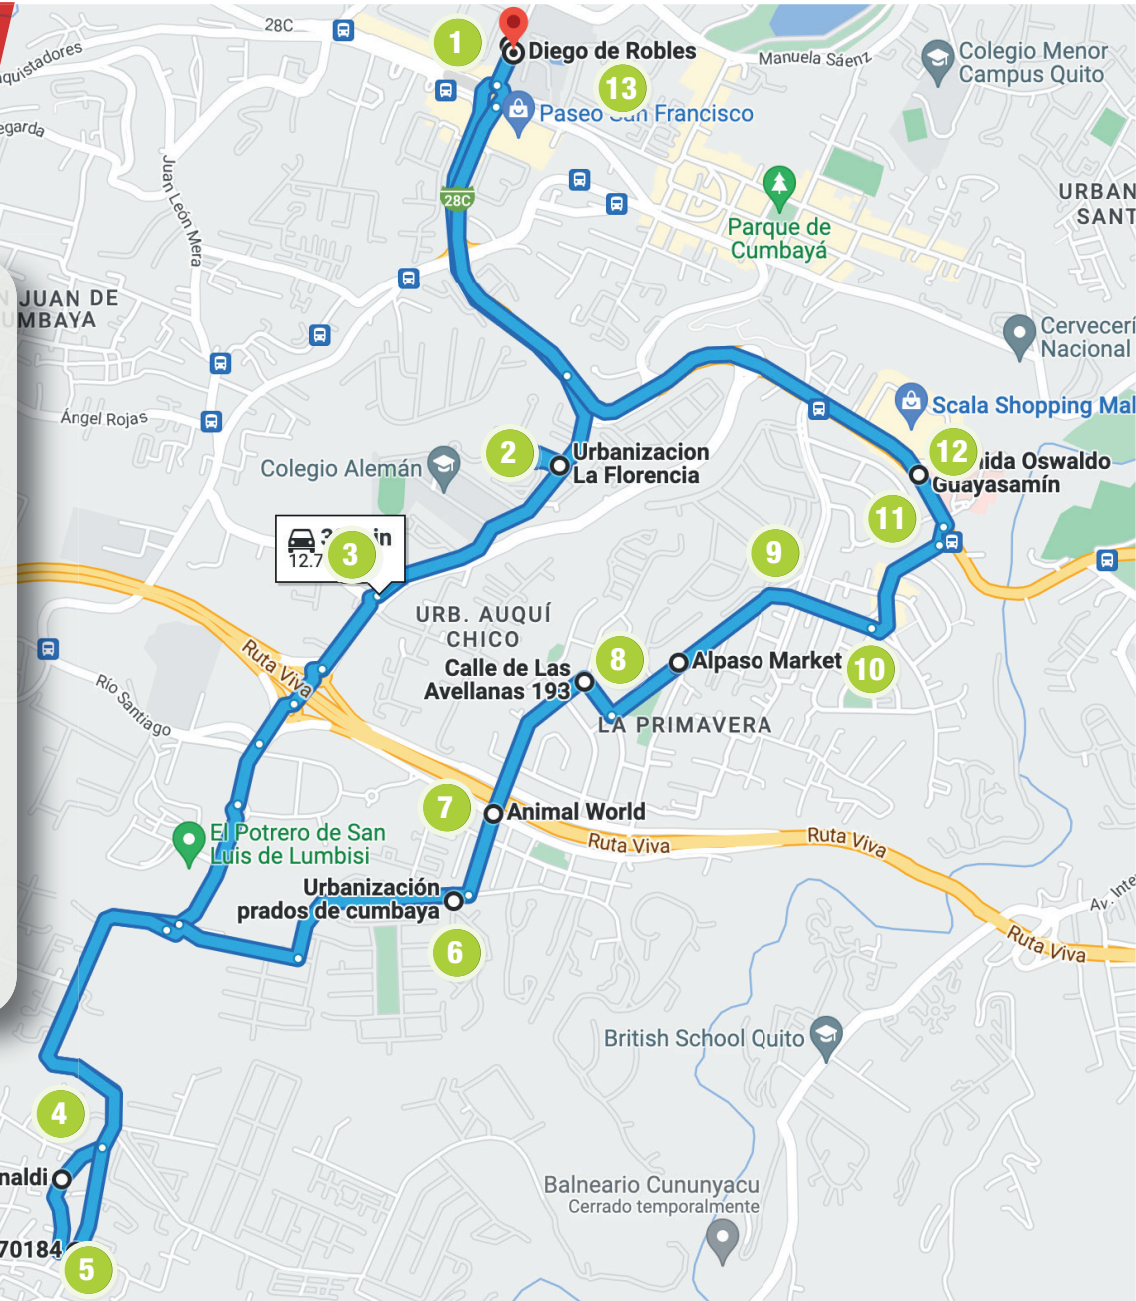

Panchobus

RUTA 1:

GUÁPULO
LUMBISI - LA PRIMAVERA - HDLV - USFQ (BUS USFQ)

PARADA	DETALLE	BUS 1 INGRESO 07h00	BUS 1 INGRESO 08h00	BUS 1 SALIDA	BUS 1 SALIDA
1	USFQ	06:15	07:15	17:30	19:00
2	URB. LA FLORENCIA (POR COLEGIO ALEMÁN)	06:18	07:18		
3	AUQUI CHICO	06:20	07:20		
4	LUMBISI CRUZ AZUL	06:27	07:27		
5	MEDICITY RUTA VIVA	06:33	07:30		
6	ESQUINA 1 PRADOS DE CUMBAYA	06:35	07:35		
7	ESQUINA 2 MEDICITY O PHARMACYS LA PRIMAVERA	06:37	07:37		
8	ESQUINA 3 PRIMAVERA - MIGUEL ÁNGEL Y DE LAS MAGNOLIAS.	06:39	07:39		
9	ESQUINA 4 PRIMAVERA - MIGUEL ÁNGEL Y AVENIDA SIENA.	06:40	07:40		
10	IGLESIA LA PRIMAVERA	06:41	07:41		
11	Y - FLORENCIA Y BULENESCHI	06:42	07:42		
12	HDLV	06:45	07:45		
13	USFQ	06:50	07:50