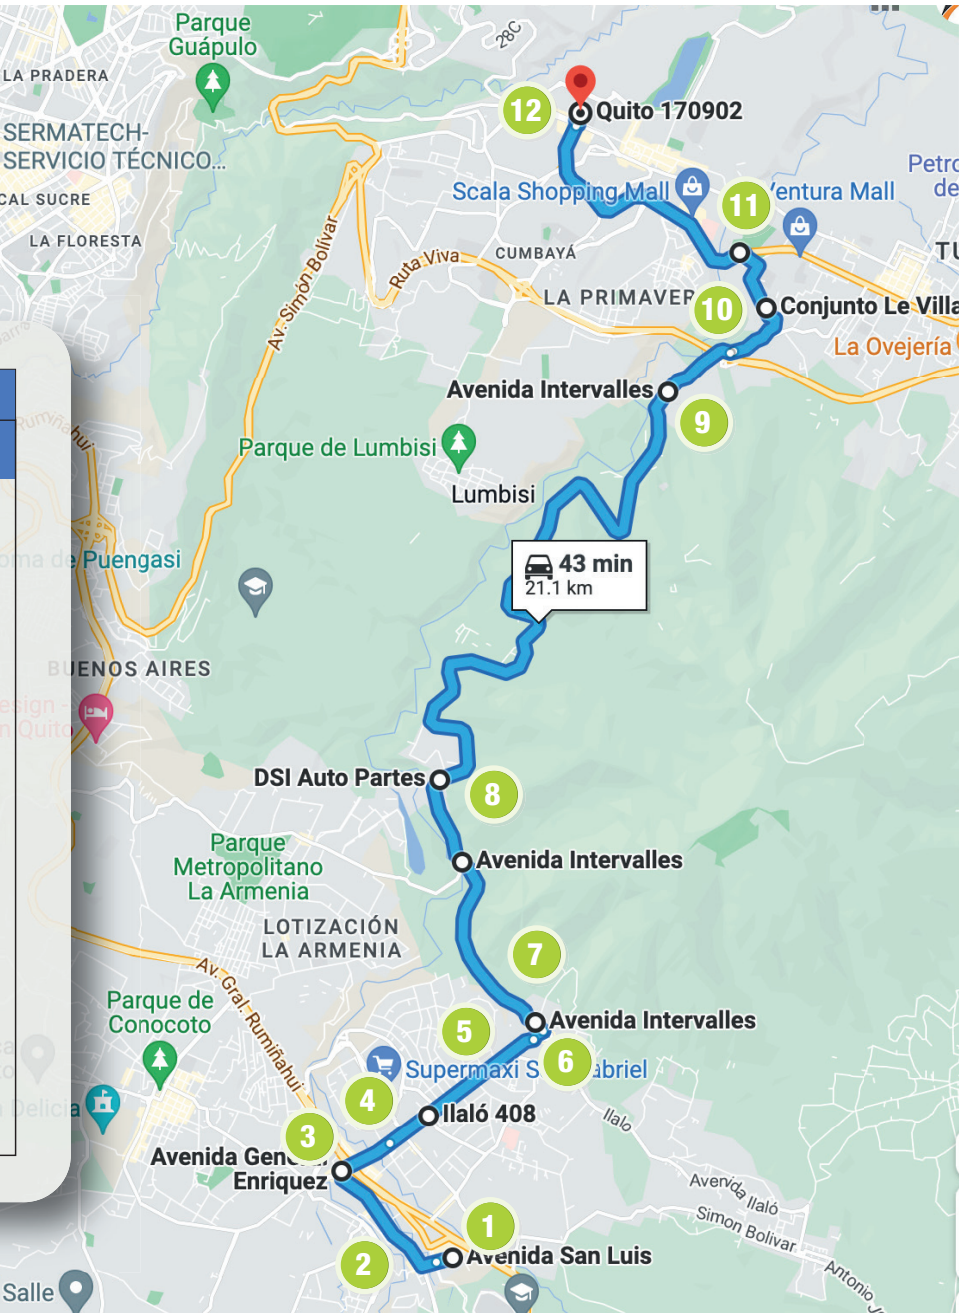

PARADA	DETALLE	BUS 1 INGRESO 07h00	BUS 1 SALIDA
1	PARQUE DE LA URB. 23 DE JULIO, CALLE SANTA TERESA Y DIEGO VACA E LA VEGA	05:50	
2	MACHALA Y BERNARDO DE LEGARDA	05:53	
3	MACHALA Y JOSE FIGUEROA	05:54	
4	MACHALA Y ROGOBERTO HEREDIA	05:56	
5	MACHALA Y VACA DE CASTRO	05:58	
6	MACHALA Y FERNANDEZ SALVADOR	06:00	
7	MACHALA Y CARLOS V	06:01	
8	MACHALA Y FLORIDA	06:02	
9	MANUEL SERRANO Y HOMERO SALAS	06:05	
10	BRASIL Y NICOLAS LOPEZ	06:07	
11	BRASIL Y GRAL. FRANCISCO MIRANDA	06:09	17:30
12	BRASIL Y ZAMORA	06:11	
13	BRASIL Y EDMUNDO CARVAJAL	06:13	
14	PRENSA Y MARIANO ECHEVERRIA	06:15	
15	GASPAR DE VILLARROEL Y AMAZONAS	06:18	
16	GASPAR DE VILLARROEL Y SHYRIS	06:19	
17	DE LOS GRANADOS Y COLIMES FRENTE A LA UDLA	06:22	
18	DE LOS GRANADOS Y ELOY ALFARO	06:23	
19	DE LOS GRANADOS REDONDEL DEL CICLISTA	06:25	
20	USFQ	06:50	

Panchobus

CONOCOTO - USFQ - CONOCOTO

ruta 3-B:

PARADA	DETALLE	BUS 1	BUS 1
		INGRESO 07h00	SALIDA
1	POSTERIOR COL. SAN VICENTE DE PAUL AV. LOLA QUINTANILLA CONOCOTO	05:50	
2	FARMACIA MEDICITY AV. CHARLES DARWIN	5:55	
3	COUNTRYCLUB LA ARMENIA AV. LUIS FELIPE BORJA	05:57	
4	FARMACIA ECONOMICA AV. SEBASTIAN DE BENALCAZAR(SEMAFORO)	06:00	
5	CONJUNTO VALLE CARTAGO AV. SEBASTIAN DE BENALCAZAR	06:05	17:30
6	INGRESO GUANGOPOLO PARADA DE LOS BUSES	06:22	
7	COLEGIO BRITISH (PARADA COLEGIO "BRITISH SCHOOL" ENTRADA PRINCIPAL)	06:35	
8	AV. INTERVALLES URB. CUNUCBAMBA (PARADA ENTRADA PRINCIPAL)	06:37	
9	CLUB EL NACIONAL AV. INTERVALLES Y AV. INTEROCEANICA	06:40	
10	USFQ	06:45	