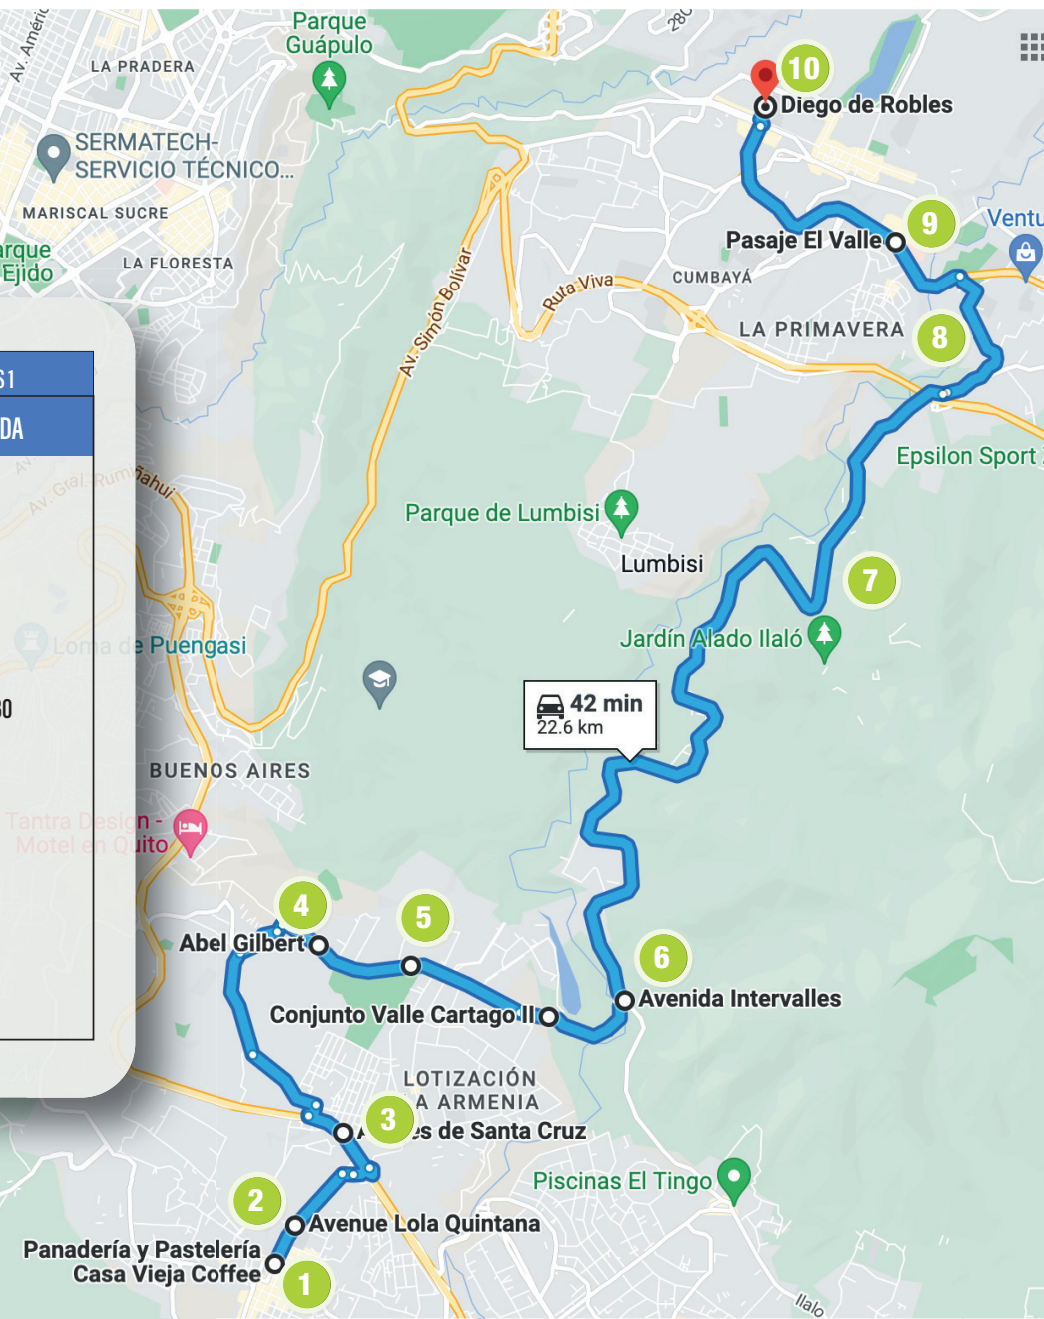

PARADA	DETALLE	BUS 1 INGRESO 07h00	BUS 1 SALIDA
1	PARQUE DE LA URB. 23 DE JULIO, CALLE SANTA TERESA Y DIEGO VACA E LA VEGA	05:50	
2	MACHALA Y BERNARDO DE LEGARDA	05:53	
3	MACHALA Y JOSE FIGUEROA	05:54	
4	MACHALA Y ROGOBERTO HEREDIA	05:56	
5	MACHALA Y VACA DE CASTRO	05:58	
6	MACHALA Y FERNANDEZ SALVADOR	06:00	
7	MACHALA Y CARLOS V	06:01	
8	MACHALA Y FLORIDA	06:02	
9	MANUEL SERRANO Y HOMERO SALAS	06:05	
10	BRASIL Y NICOLAS LOPEZ	06:07	
11	BRASIL Y GRAL. FRANCISCO MIRANDA	06:09	17:30
12	BRASIL Y ZAMORA	06:11	
13	BRASIL Y EDMUNDO CARVAJAL	06:13	
14	PRENSA Y MARIANO ECHEVERRIA	06:15	
15	GASPAR DE VILLARROEL Y AMAZONAS	06:18	
16	GASPAR DE VILLARROEL Y SHYRIS	06:19	
17	DE LOS GRANADOS Y COLIMES FRENTE A LA UDLA	06:22	
18	DE LOS GRANADOS Y ELOY ALFARO	06:23	
19	DE LOS GRANADOS REDONDEL DEL CICLISTA	06:25	
20	USFQ	06:50	

Panchobus

CONOCOTO - USFQ - CONOCOTO

ruta 3-B:

PARADA	DETALLE	BUS 1	BUS 1
		INGRESO 07h00	SALIDA
1	POSTERIOR COL. SAN VICENTE DE PAUL AV. LOLA QUINTANILLA CONOCOTO	05:50	
2	FARMACIA MEDICITY AV. CHARLES DARWIN	5:55	
3	COUNTRYCLUB LA ARMENIA AV. LUIS FELIPE BORJA	05:57	
4	FARMACIA ECONOMICA AV. SEBASTIAN DE BENALCAZAR(SEMAFORO)	06:00	
5	CONJUNTO VALLE CARTAGO AV. SEBASTIAN DE BENALCAZAR	06:05	17:30
6	INGRESO GUANGOPOLO PARADA DE LOS BUSES	06:22	
7	COLEGIO BRITISH (PARADA COLEGIO "BRITISH SCHOOL" ENTRADA PRINCIPAL)	06:35	
8	AV. INTERVALLES URB. CUNUCBAMBA (PARADA ENTRADA PRINCIPAL)	06:37	
9	CLUB EL NACIONAL AV. INTERVALLES Y AV. INTEROCEANICA	06:40	
10	USFQ	06:45	