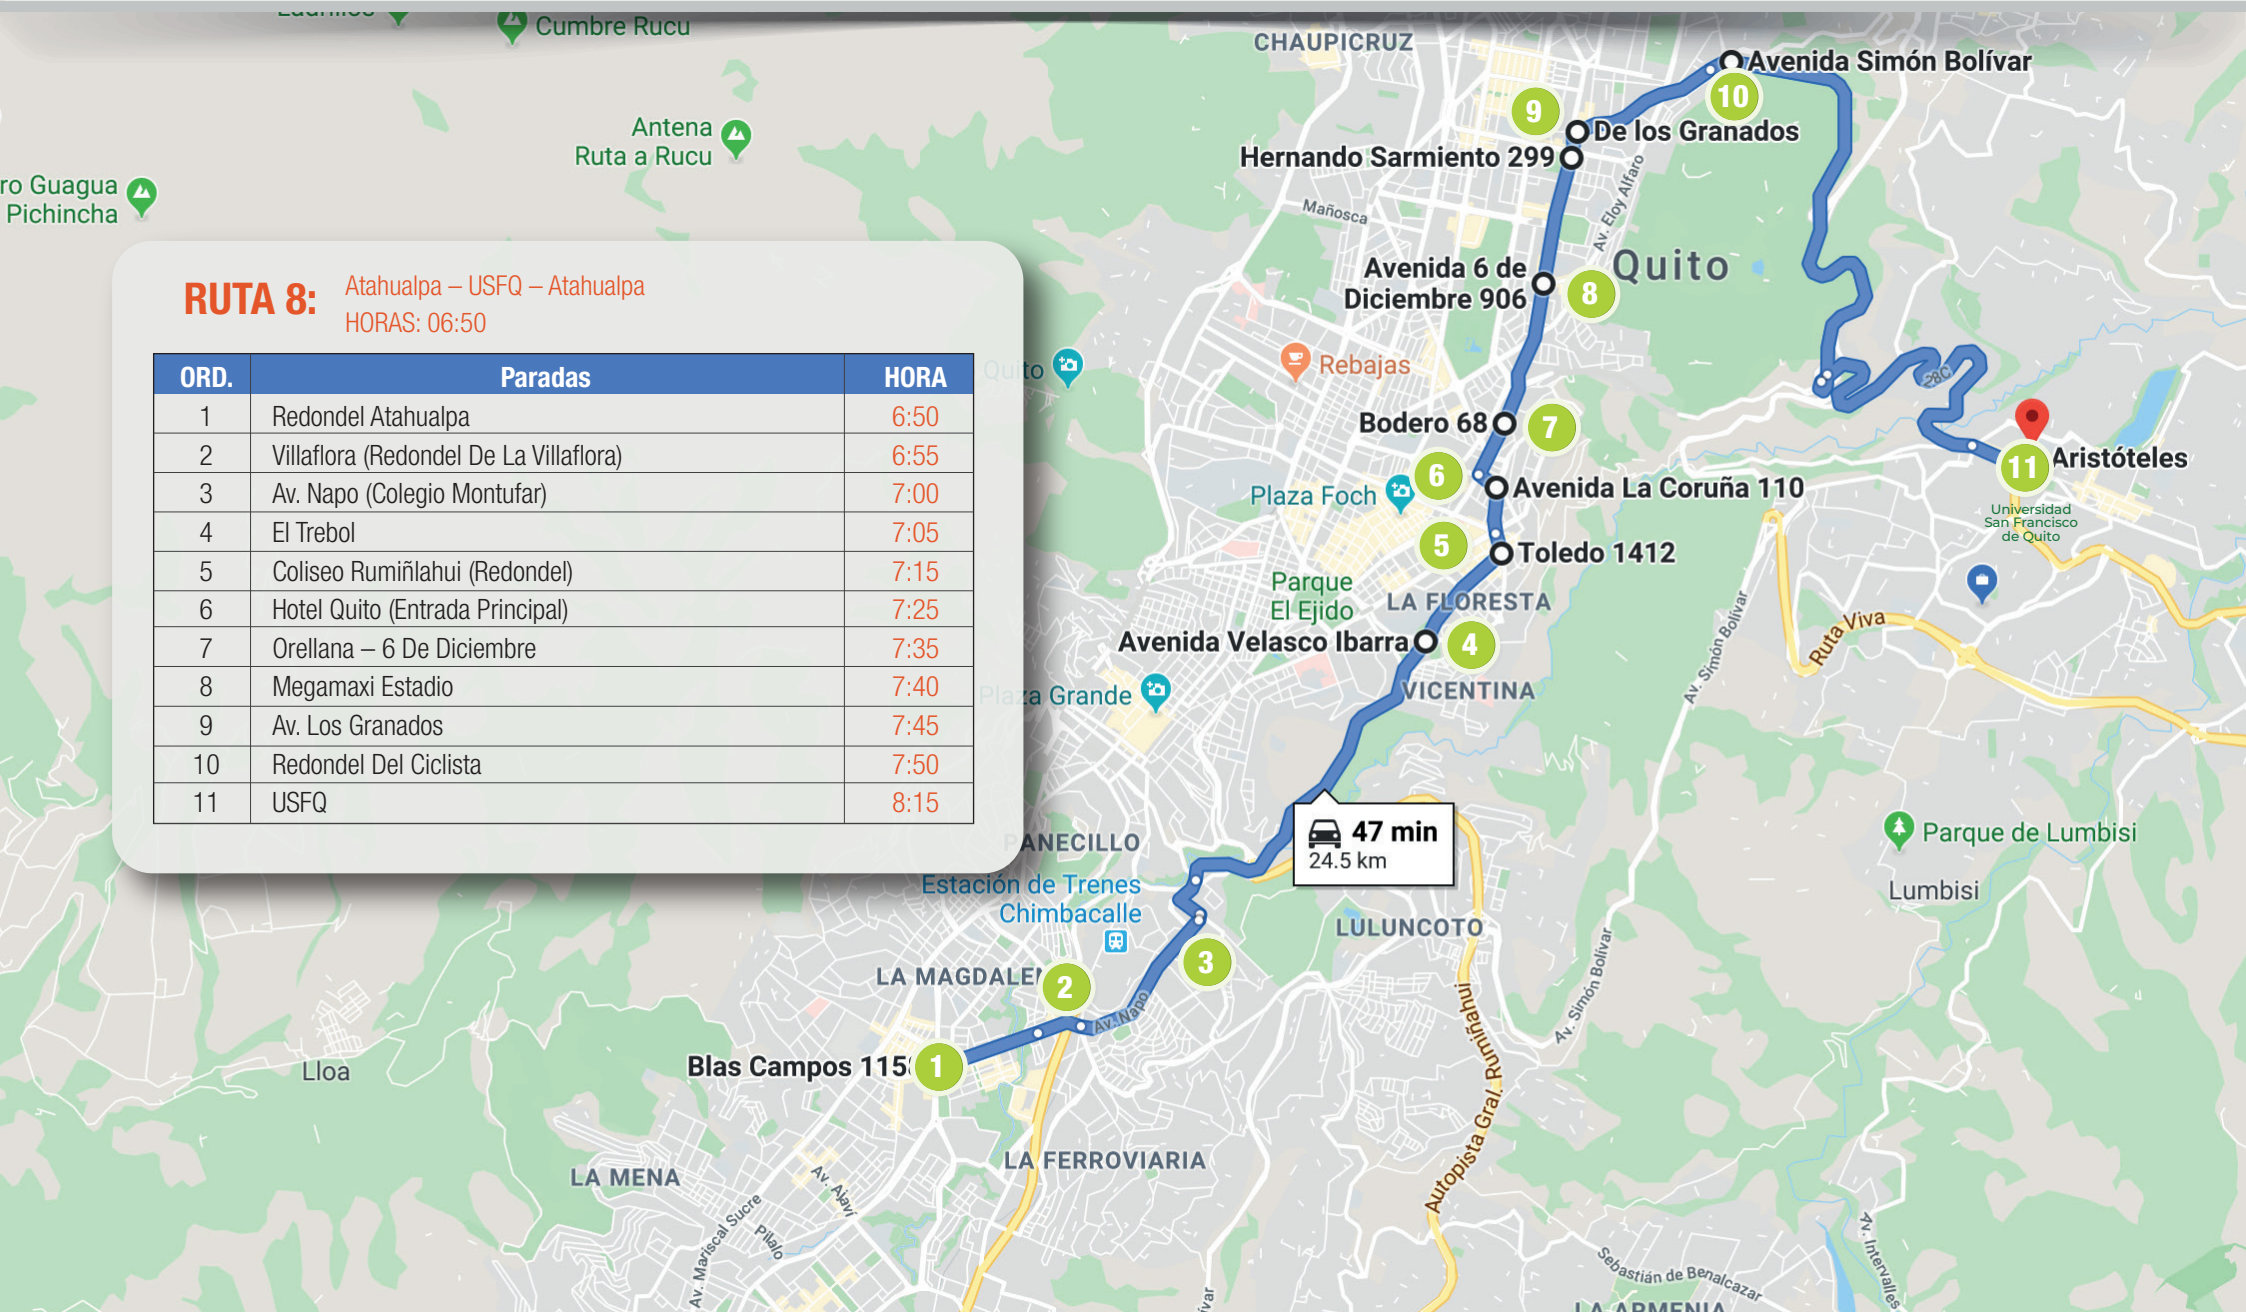

**RUTA 5:** URB. EL CONDADO - USFQ - URB. EL CONDADO  
HORAS: 07:00 y 17:30

ORD.	Paradas	DIRECCIÓN	DIA	TARDE
1	Urb. Condado Redondel	Pedro de la Peña y Catón Cardenas	07:00	18:48
2	Parque Bicentenario	Av. de la Prensa y Av. Amazonas	07:20	18:15
3	Av. El Inca	Av. Amazonas y Av. El Inca	07:25	18:06
4	Iglesia de Monteserrín	De las Malvas y Calle de las Amapolas	07:35	18:02
5	Esquina Academia Cotopaxi	De las Alondras y de las Higuierillas	07:40	18:00
6	Redondel del Ciclista Av. Granados	De las Azucenas y Av. de los Granados	07:45	17:55
7	Frente Gasolinera Mobil sector Tanda	Av. Oswaldo Guayasamín Miravalle 1	08:00	17:38
8	Miravalle 3	Av. Oswaldo Guayasamín Miravalle 3	08:05	17:35
9	Miravalle 4	Av. Oswaldo Guayasamín Miravalle 4	08:10	17:33
10	USFQ		08:15	17:30

**RUTA 6:** C.C. SAN LUIS SHOPPING - USFQ - C.C. SAN LUIS SHOPPING  
HORAS: 07:00 y 17:30

ORD.	Paradas	DIRECCIÓN	DIA	TARDE
1	C.C. San Luis Shopping	Autopista Gral. Rumiñahui e Isla Pinta	07:00	18:15
2	Valle de los Chillos Triángulo San Rafael	Autopista Gral. Rumiñahui y Av. Ilalo	07:10	18:04
3	El Tingo	Intervalles y Eucaliptos	07:20	18:06
4	Colegio The British School	Av. Intervalles	07:45	17:46
5	Urb. Cunucamba	Av. Intervalles	08:00	17:41
6	Club El Nacional	Av. Intervalles y Av. Interoceánica	08:05	17:40
7	USFQ		08:15	17:30

**47 min**  
24.5 km

**ruta 9:** CARCELEN - USFQ - CARCELEN  
HORAS: 06:50

ORD.	Paradas	HORA
1	Carcelén (República Dominicana y Francisco Ruiz - Upc)	6:50
2	Av. Diego Vasquez Y Real Audiencia	7:00
3	Av. Real Audiencia Y Av. Moises Luna Andrade (Esquina)	7:05
4	Av. 10 De Agosto (Parque De Los Recuerdos)	7:15
5	Av. 6 De Diciembre Y Av. Molineros (Semaforo)	7:20
6	Av. Eloy Alfaro Y Av. De Los Pinos (Solca)	7:25
7	Av. Eloy Alfaro Y De Los Alamos (Pizzeria Papa Jhon's)	7:30
8	Monteserrin (Iglesia Santa Catalina De Siena)	7:45
9	Academia Cotopaxi (Esquina)	7:50
10	Redondel Del Ciclista	7:55
11	USFQ	8:20