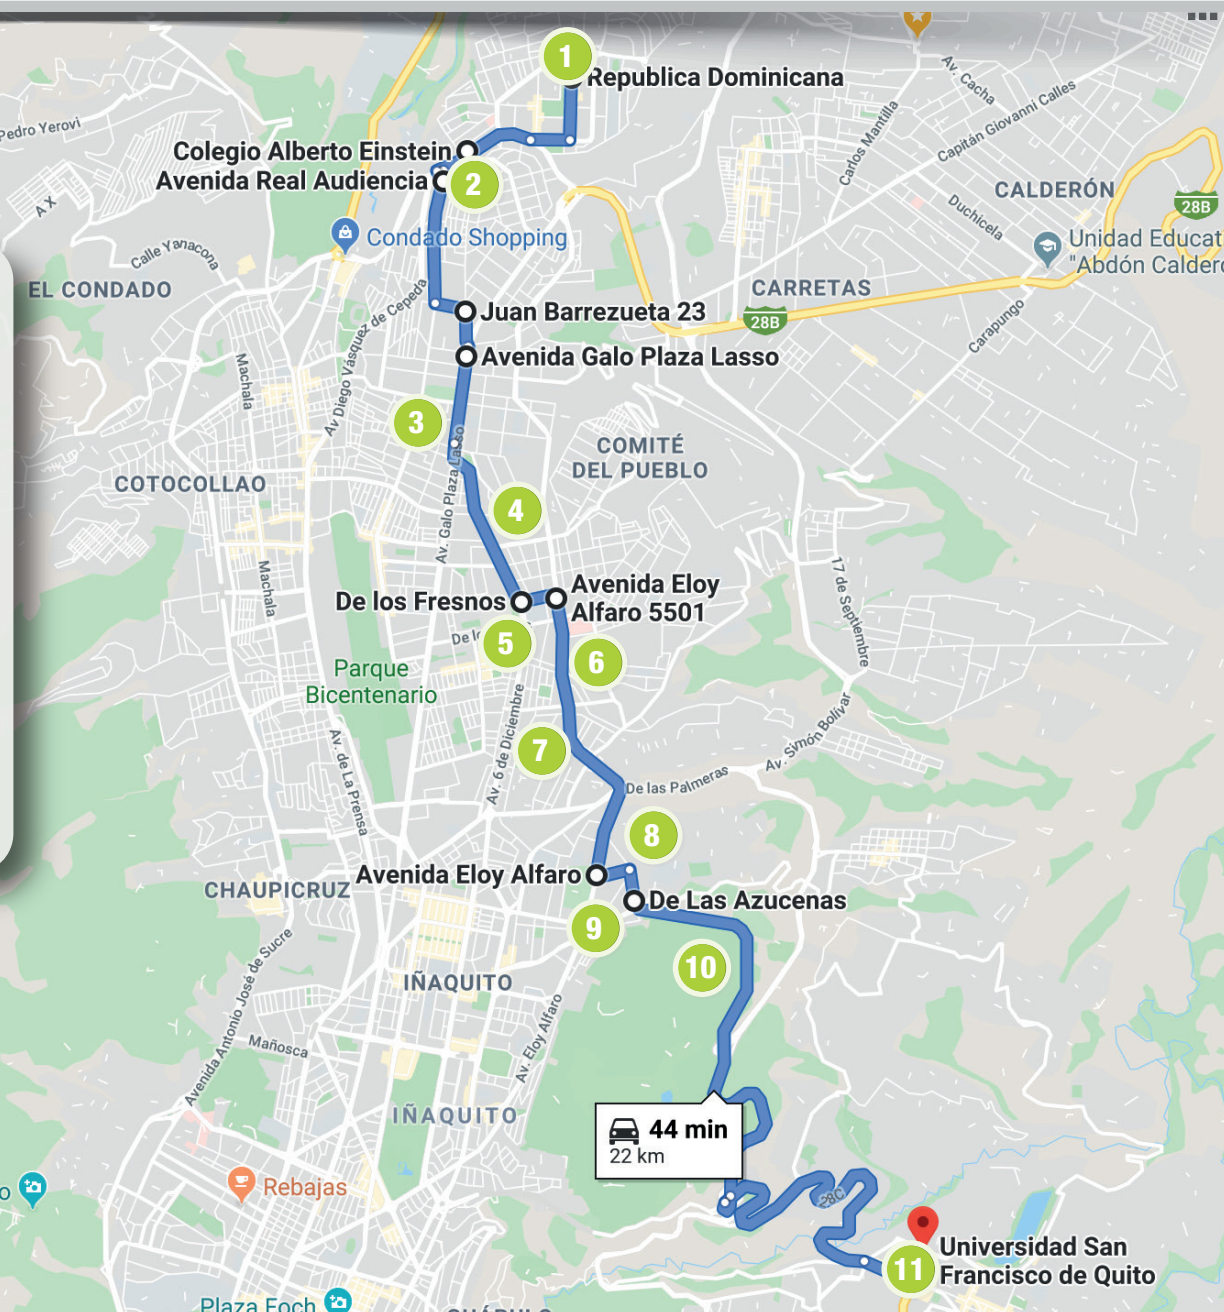

**RUTA 5:** URB. EL CONDADO - USFQ - URB. EL CONDADO  
HORAS: 07:00 y 17:30

ORD.	Paradas	DIRECCIÓN	DIA	TARDE
1	Urb. Condado Redondel	Pedro de la Peña y Catón Cardenas	07:00	18:48
2	Parque Bicentenario	Av. de la Prensa y Av. Amazonas	07:20	18:15
3	Av. El Inca	Av. Amazonas y Av. El Inca	07:25	18:06
4	Iglesia de Monteserrín	De las Malvas y Calle de las Amapolas	07:35	18:02
5	Esquina Academia Cotopaxi	De las Alondras y de las Higuierillas	07:40	18:00
6	Redondel del Ciclista Av. Granados	De las Azucenas y Av. de los Granados	07:45	17:55
7	Frente Gasolinera Mobil sector Tanda	Av. Oswaldo Guayasamín Miravalle 1	08:00	17:38
8	Miravalle 3	Av. Oswaldo Guayasamín Miravalle 3	08:05	17:35
9	Miravalle 4	Av. Oswaldo Guayasamín Miravalle 4	08:10	17:33
10	USFQ		08:15	17:30

**RUTA 8:** Atahualpa – USFQ – Atahualpa  
HORAS: 06:50

ORD.	Paradas	HORA
1	Redondel Atahualpa	6:50
2	Villaflora (Redondel De La Villaflora)	6:55
3	Av. Napo (Colegio Montufar)	7:00
4	El Trebol	7:05
5	Coliseo Rumiñlahui (Redondel)	7:15
6	Hotel Quito (Entrada Principal)	7:25
7	Orellana – 6 De Diciembre	7:35
8	Megamaxi Estadio	7:40
9	Av. Los Granados	7:45
10	Redondel Del Ciclista	7:50
11	USFQ	8:15

**47 min**  
24.5 km

**ruta 9:** CARCELEN - USFQ - CARCELEN  
HORAS: 06:50

ORD.	Paradas	HORA
1	Carcelén (República Dominicana y Francisco Ruiz - Upc)	6:50
2	Av. Diego Vasquez Y Real Audiencia	7:00
3	Av. Real Audiencia Y Av. Moises Luna Andrade (Esquina)	7:05
4	Av. 10 De Agosto (Parque De Los Recuerdos)	7:15
5	Av. 6 De Diciembre Y Av. Molineros (Semaforo)	7:20
6	Av. Eloy Alfaro Y Av. De Los Pinos (Solca)	7:25
7	Av. Eloy Alfaro Y De Los Alamos (Pizzeria Papa Jhon's)	7:30
8	Monteserrin (Iglesia Santa Catalina De Siena)	7:45
9	Academia Cotopaxi (Esquina)	7:50
10	Redondel Del Ciclista	7:55
11	USFQ	8:20

**44 min**  
22 km

**11** Universidad San Francisco de Quito