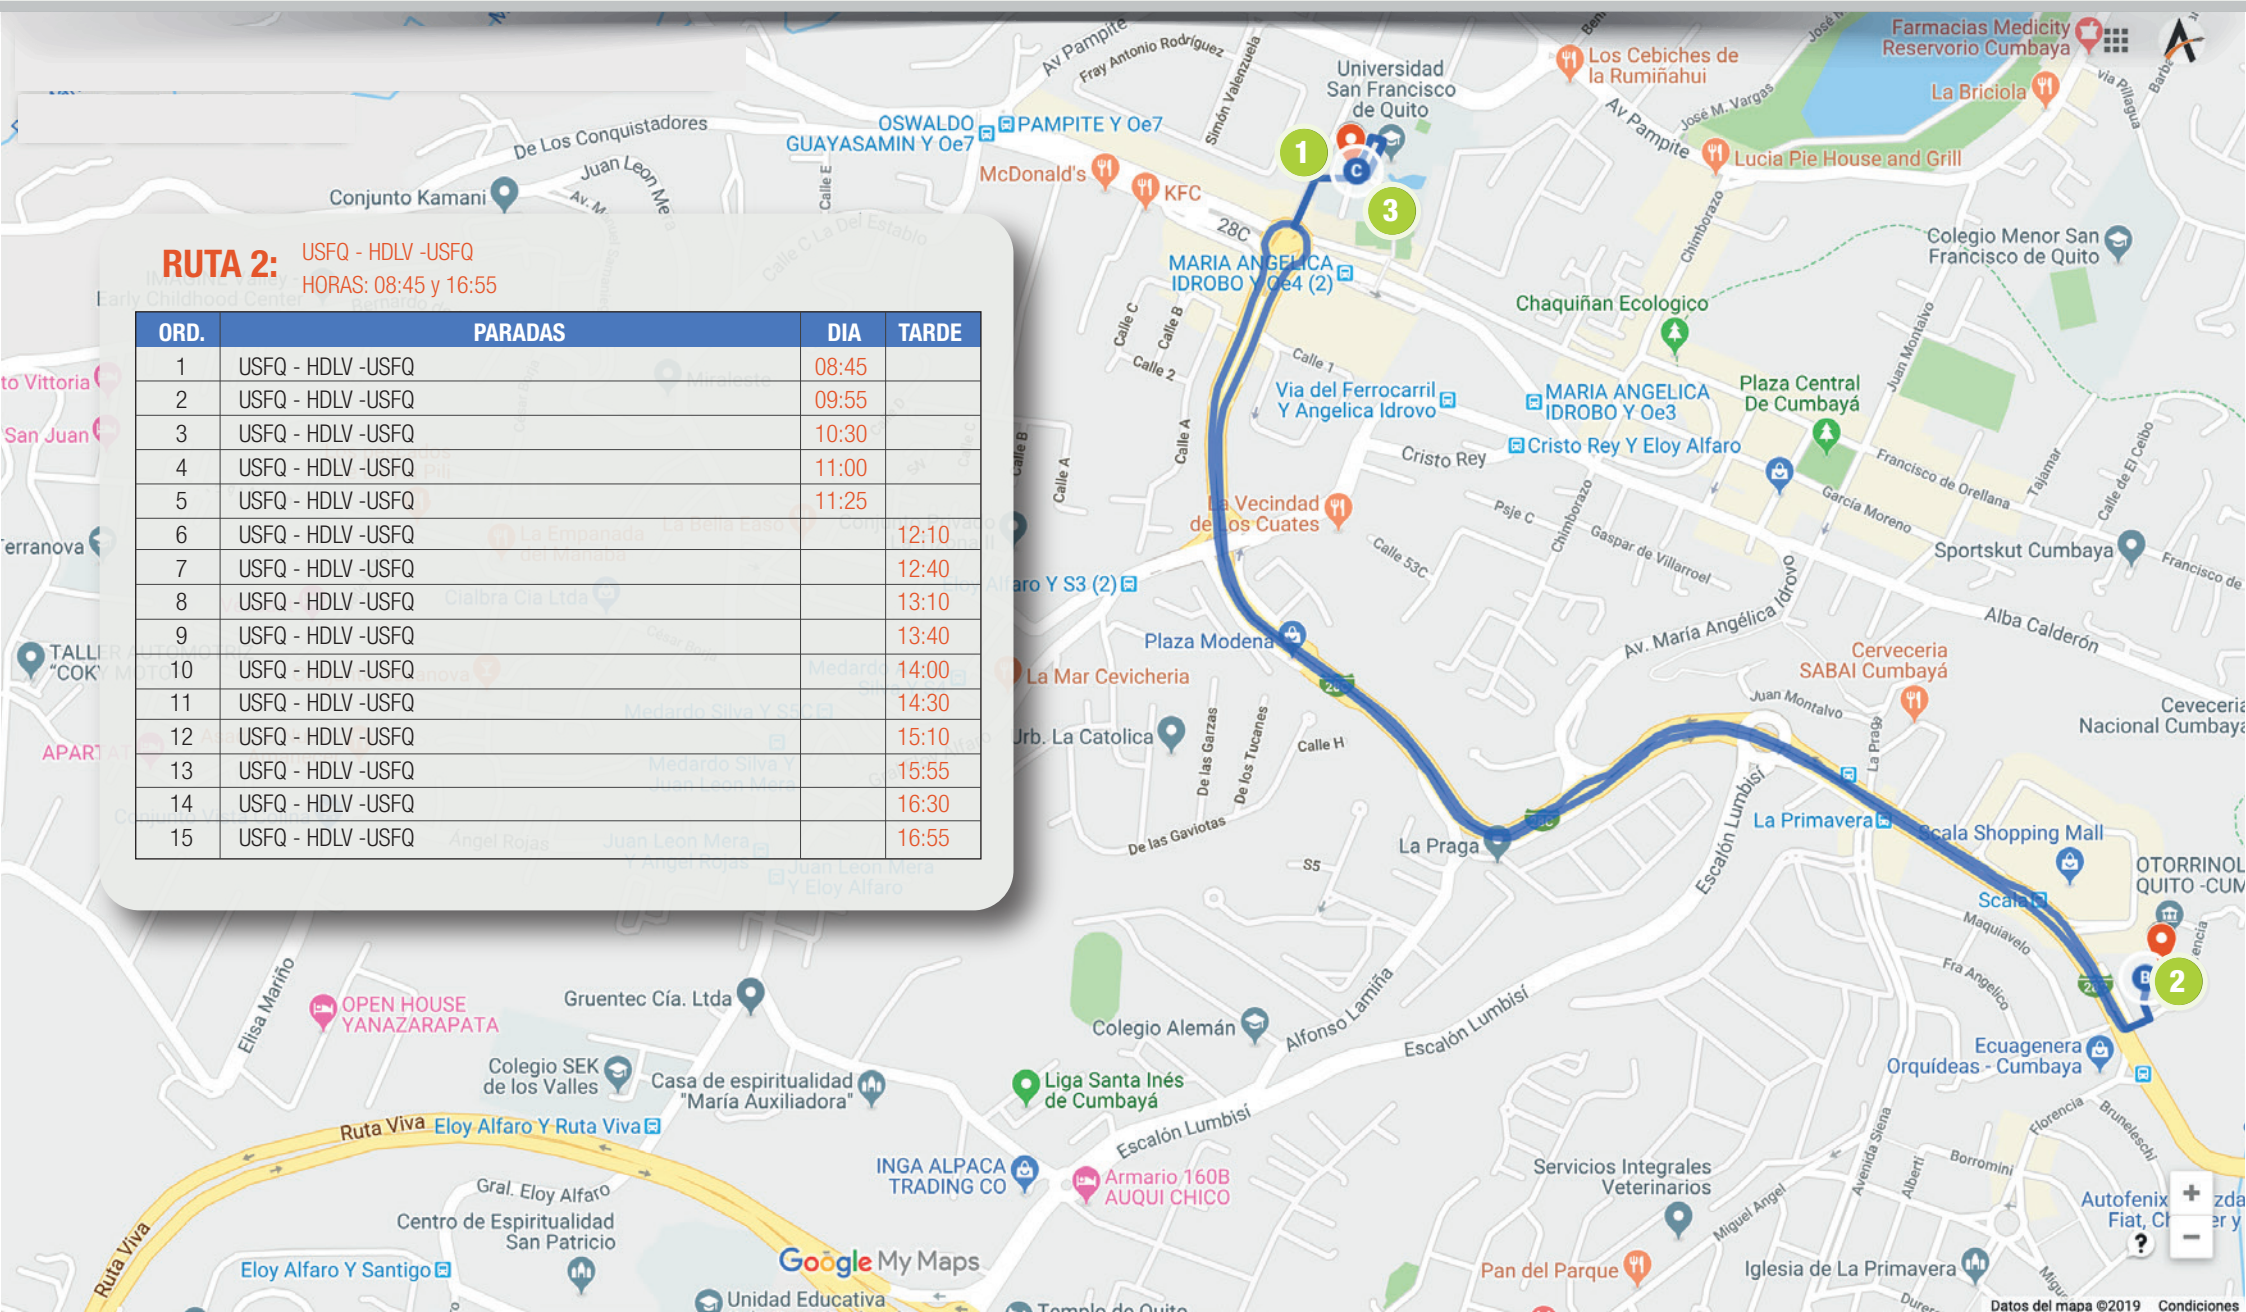

ruta 2: USFQ - HDLV -USFQ
HORAS: 08:45 y 16:55

ORD.	PARADAS	DIA	TARDE
1	USFQ - HDLV -USFQ	08:45	
2	USFQ - HDLV -USFQ	09:55	
3	USFQ - HDLV -USFQ	10:30	
4	USFQ - HDLV -USFQ	11:00	
5	USFQ - HDLV -USFQ	11:25	
6	USFQ - HDLV -USFQ		12:10
7	USFQ - HDLV -USFQ		12:40
8	USFQ - HDLV -USFQ		13:10
9	USFQ - HDLV -USFQ		13:40
10	USFQ - HDLV -USFQ		14:00
11	USFQ - HDLV -USFQ		14:30
12	USFQ - HDLV -USFQ		15:10
13	USFQ - HDLV -USFQ		15:55
14	USFQ - HDLV -USFQ		16:30
15	USFQ - HDLV -USFQ		16:55