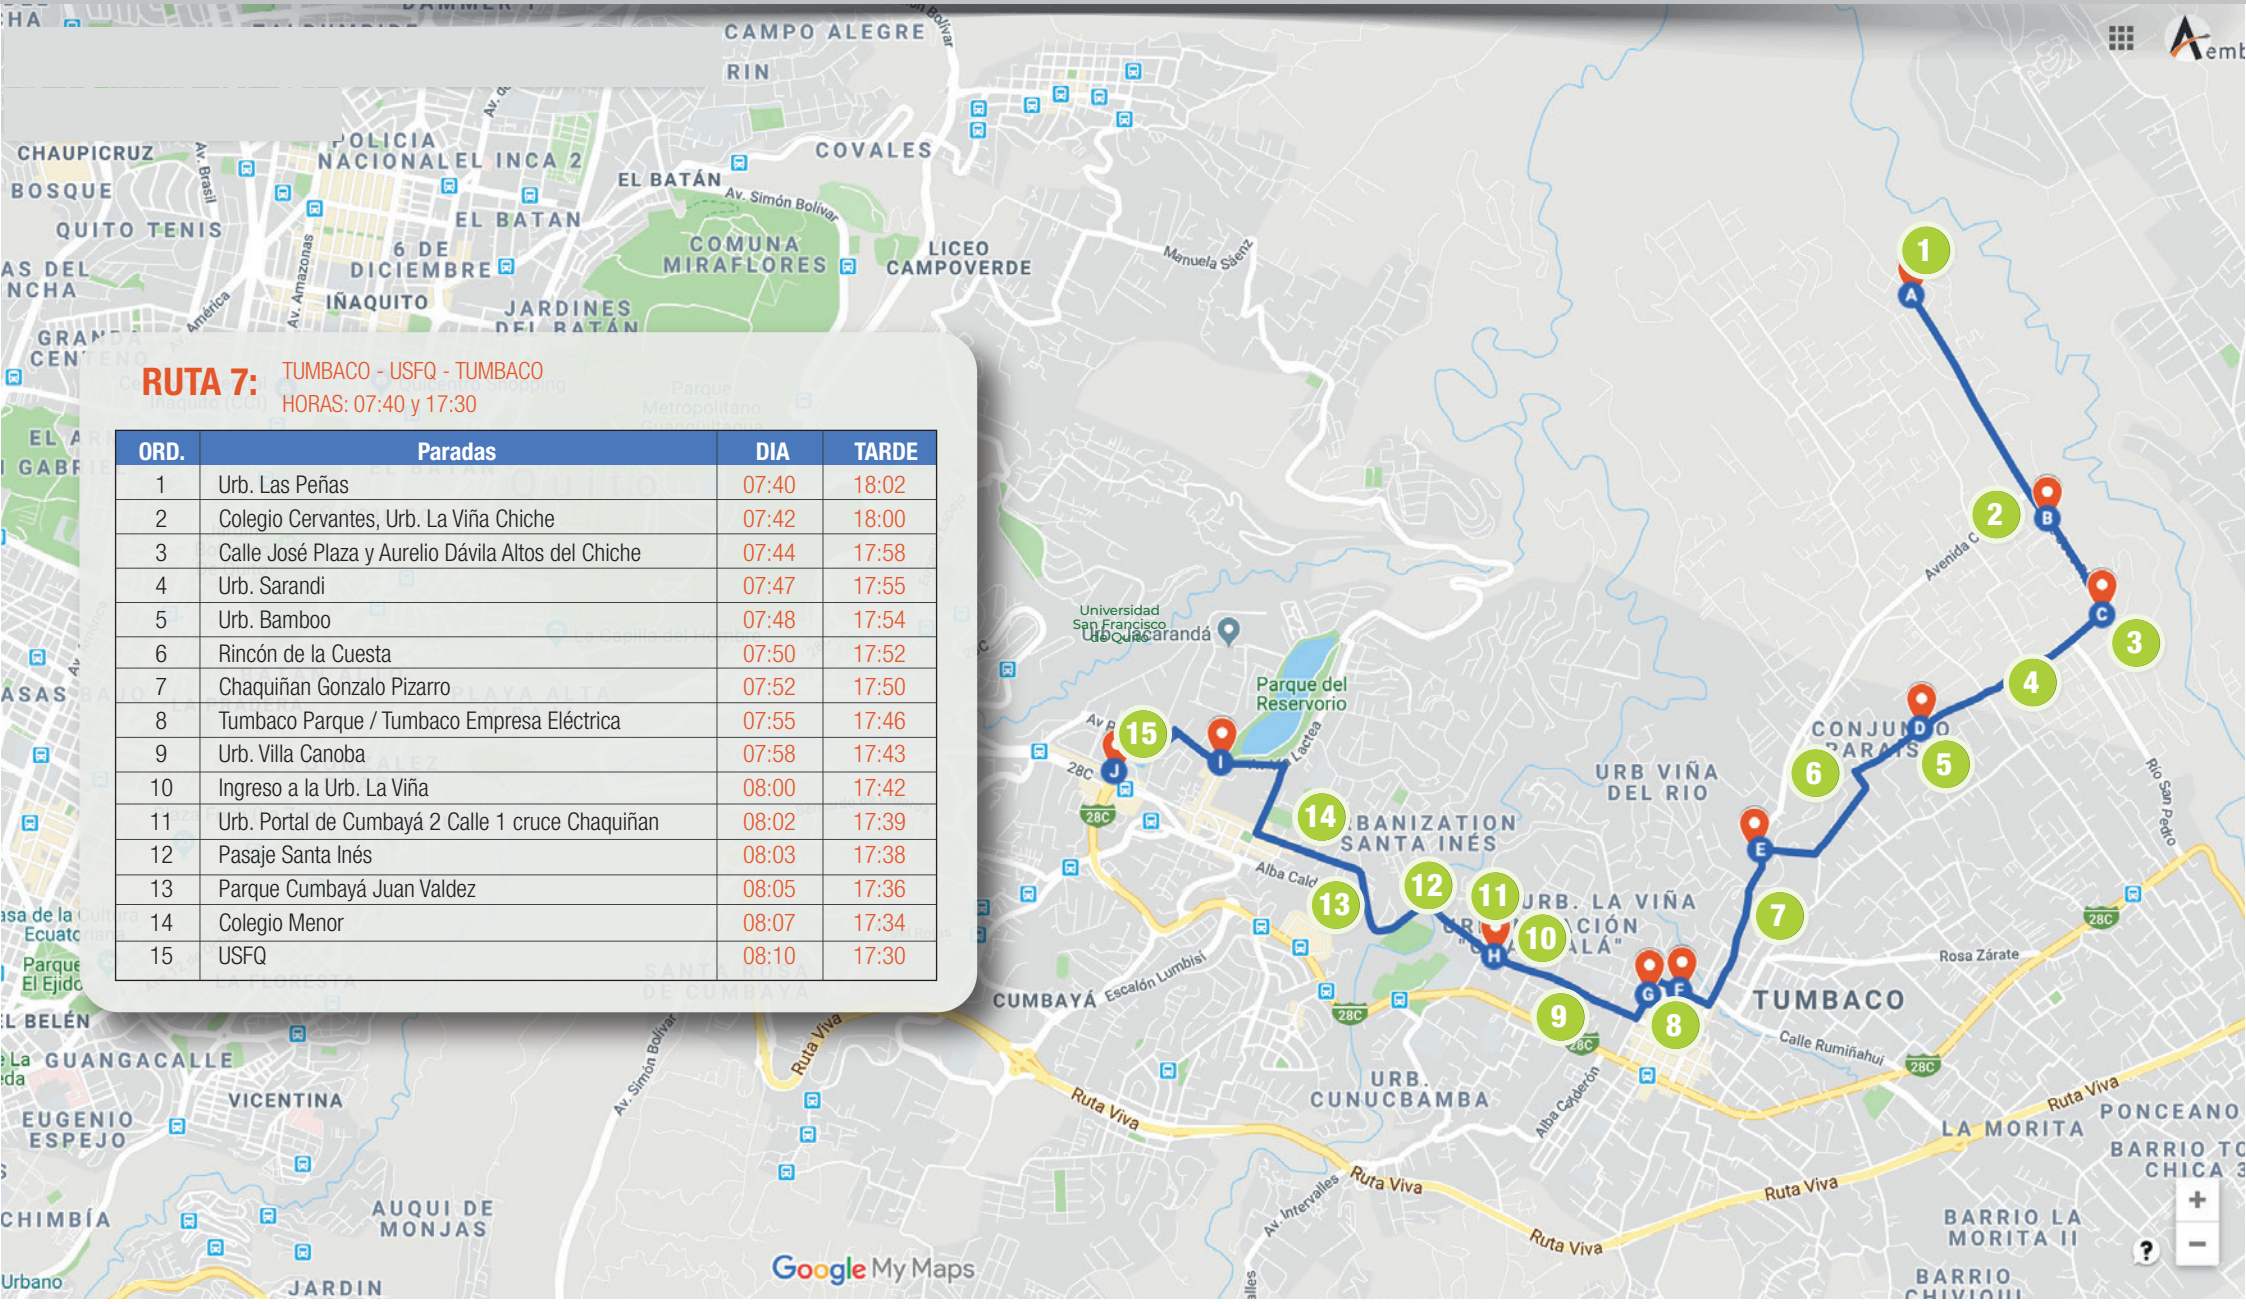

RUTA 7: TUMBACO - USFQ - TUMBACO
HORAS: 07:40 y 17:30

ORD.	Paradas	DIA	TARDE
1	Urb. Las Peñas	07:40	18:02
2	Colegio Cervantes, Urb. La Viña Chiche	07:42	18:00
3	Calle José Plaza y Aurelio Dávila Altos del Chiche	07:44	17:58
4	Urb. Sarandi	07:47	17:55
5	Urb. Bamboo	07:48	17:54
6	Rincón de la Cuesta	07:50	17:52
7	Chaquiñan Gonzalo Pizarro	07:52	17:50
8	Tumbaco Parque / Tumbaco Empresa Eléctrica	07:55	17:46
9	Urb. Villa Canoba	07:58	17:43
10	Ingreso a la Urb. La Viña	08:00	17:42
11	Urb. Portal de Cumbayá 2 Calle 1 cruce Chaquiñan	08:02	17:39
12	Pasaje Santa Inés	08:03	17:38
13	Parque Cumbayá Juan Valdez	08:05	17:36
14	Colegio Menor	08:07	17:34
15	USFQ	08:10	17:30