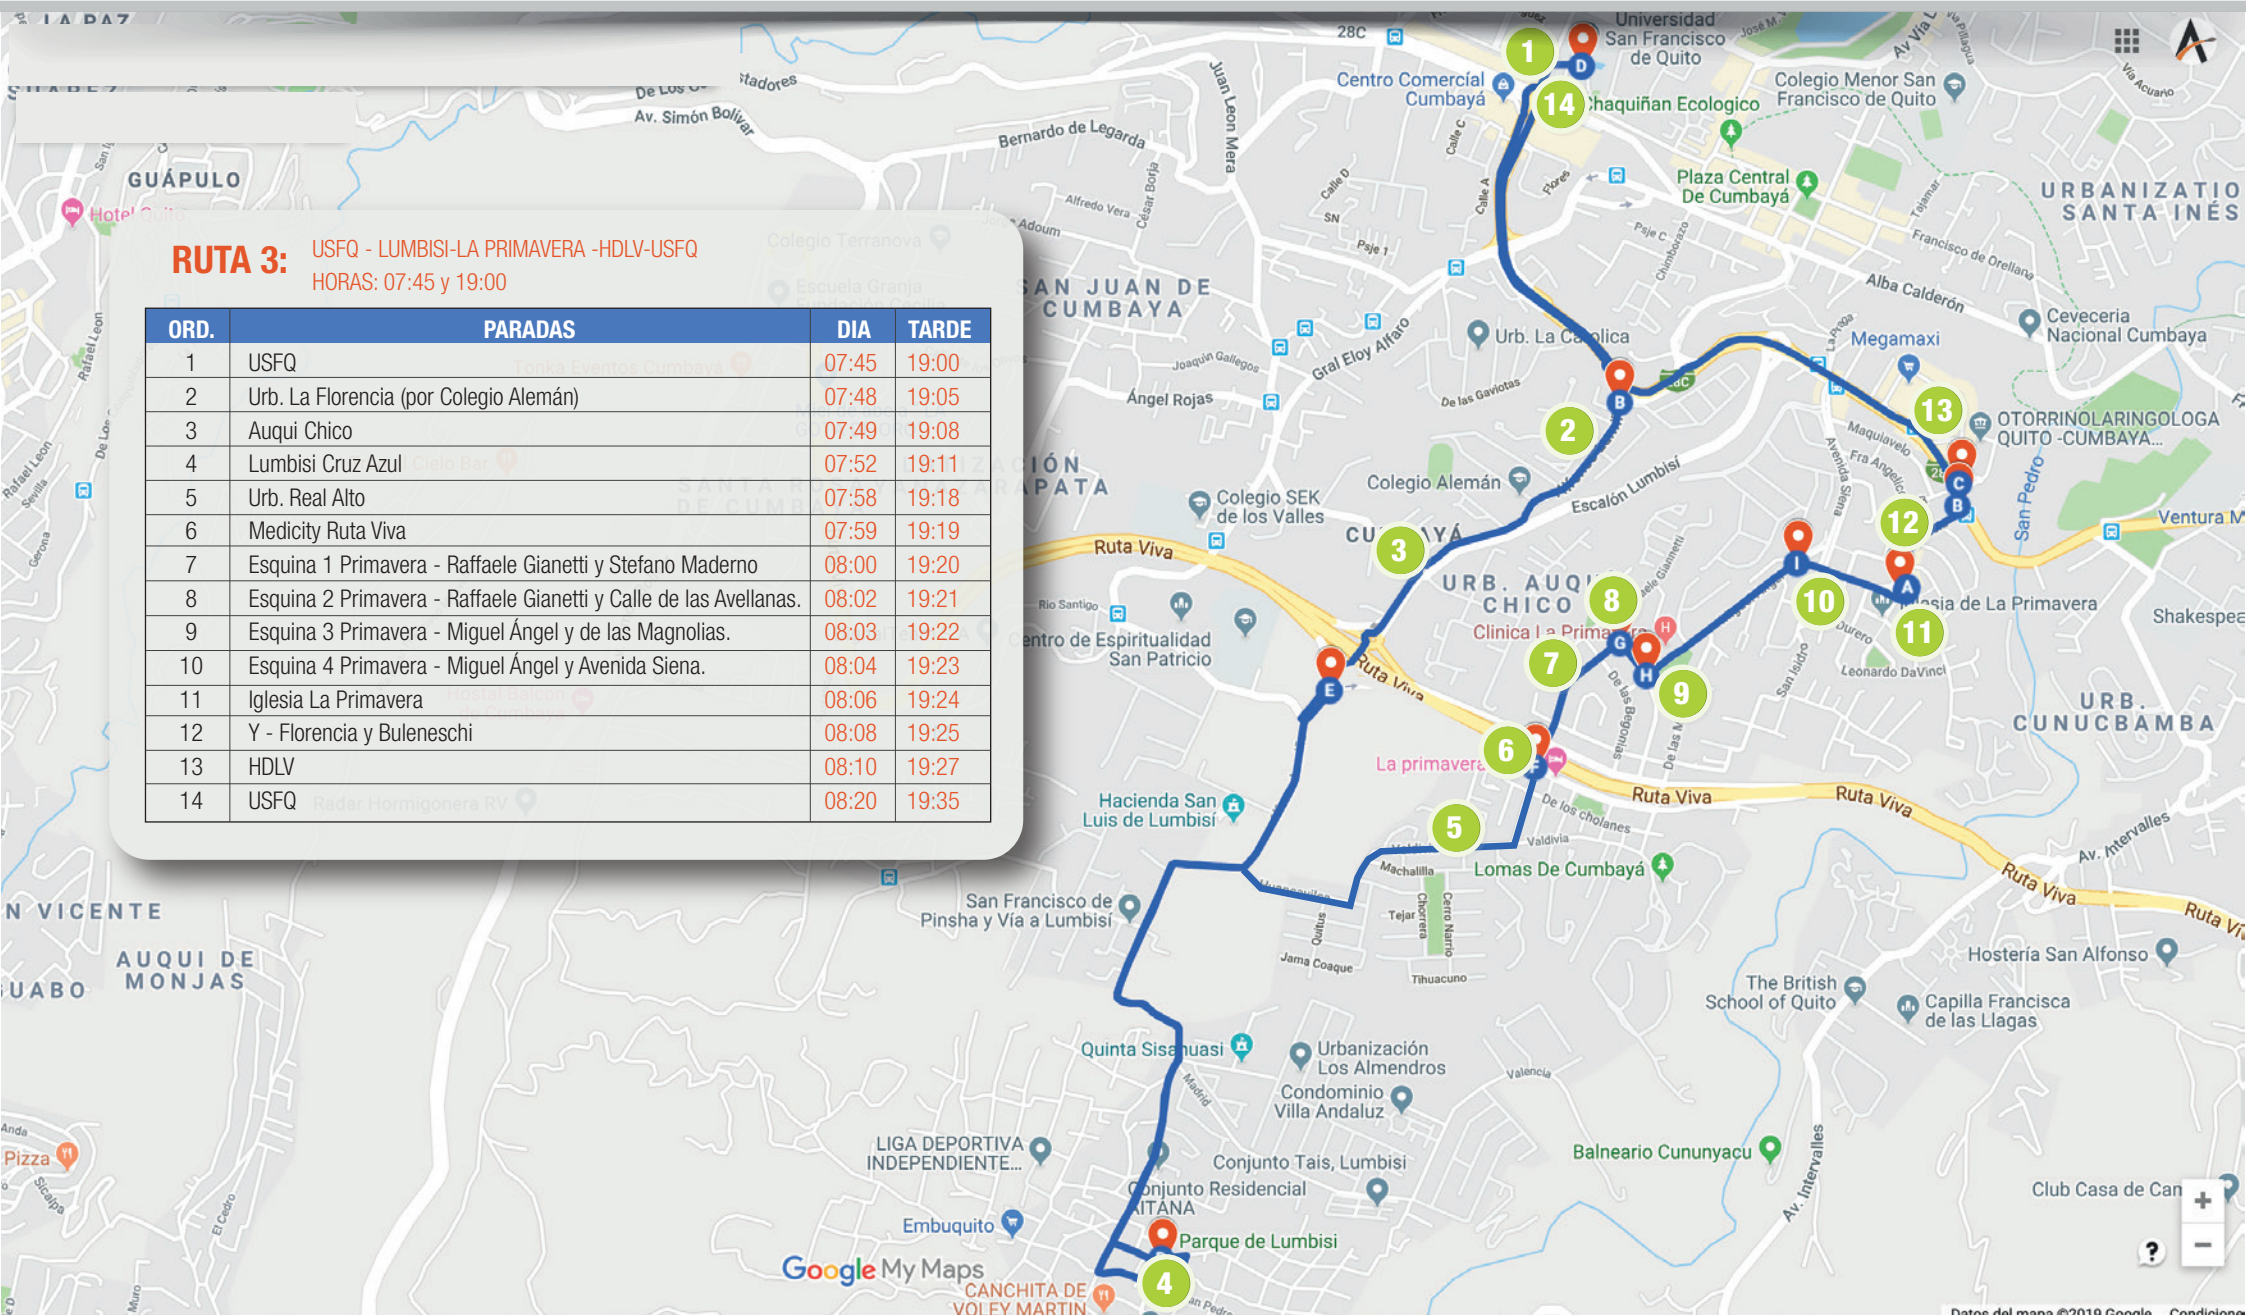

RUTA 3: USFQ - LUMBISI-LA PRIMAVERA -HDLV-USFQ
HORAS: 07:45 y 19:00

ORD.	PARADAS	DIA	TARDE
1	USFQ	07:45	19:00
2	Urb. La Florencia (por Colegio Alemán)	07:48	19:05
3	Auqui Chico	07:49	19:08
4	Lumbisi Cruz Azul	07:52	19:11
5	Urb. Real Alto	07:58	19:18
6	Medicity Ruta Viva	07:59	19:19
7	Esquina 1 Primavera - Raffaele Gianetti y Stefano Maderno	08:00	19:20
8	Esquina 2 Primavera - Raffaele Gianetti y Calle de las Avellanas.	08:02	19:21
9	Esquina 3 Primavera - Miguel Ángel y de las Magnolias.	08:03	19:22
10	Esquina 4 Primavera - Miguel Ángel y Avenida Siena.	08:04	19:23
11	Iglesia La Primavera	08:06	19:24
12	Y - Florencia y Buleneschi	08:08	19:25
13	HDLV	08:10	19:27
14	USFQ	08:20	19:35