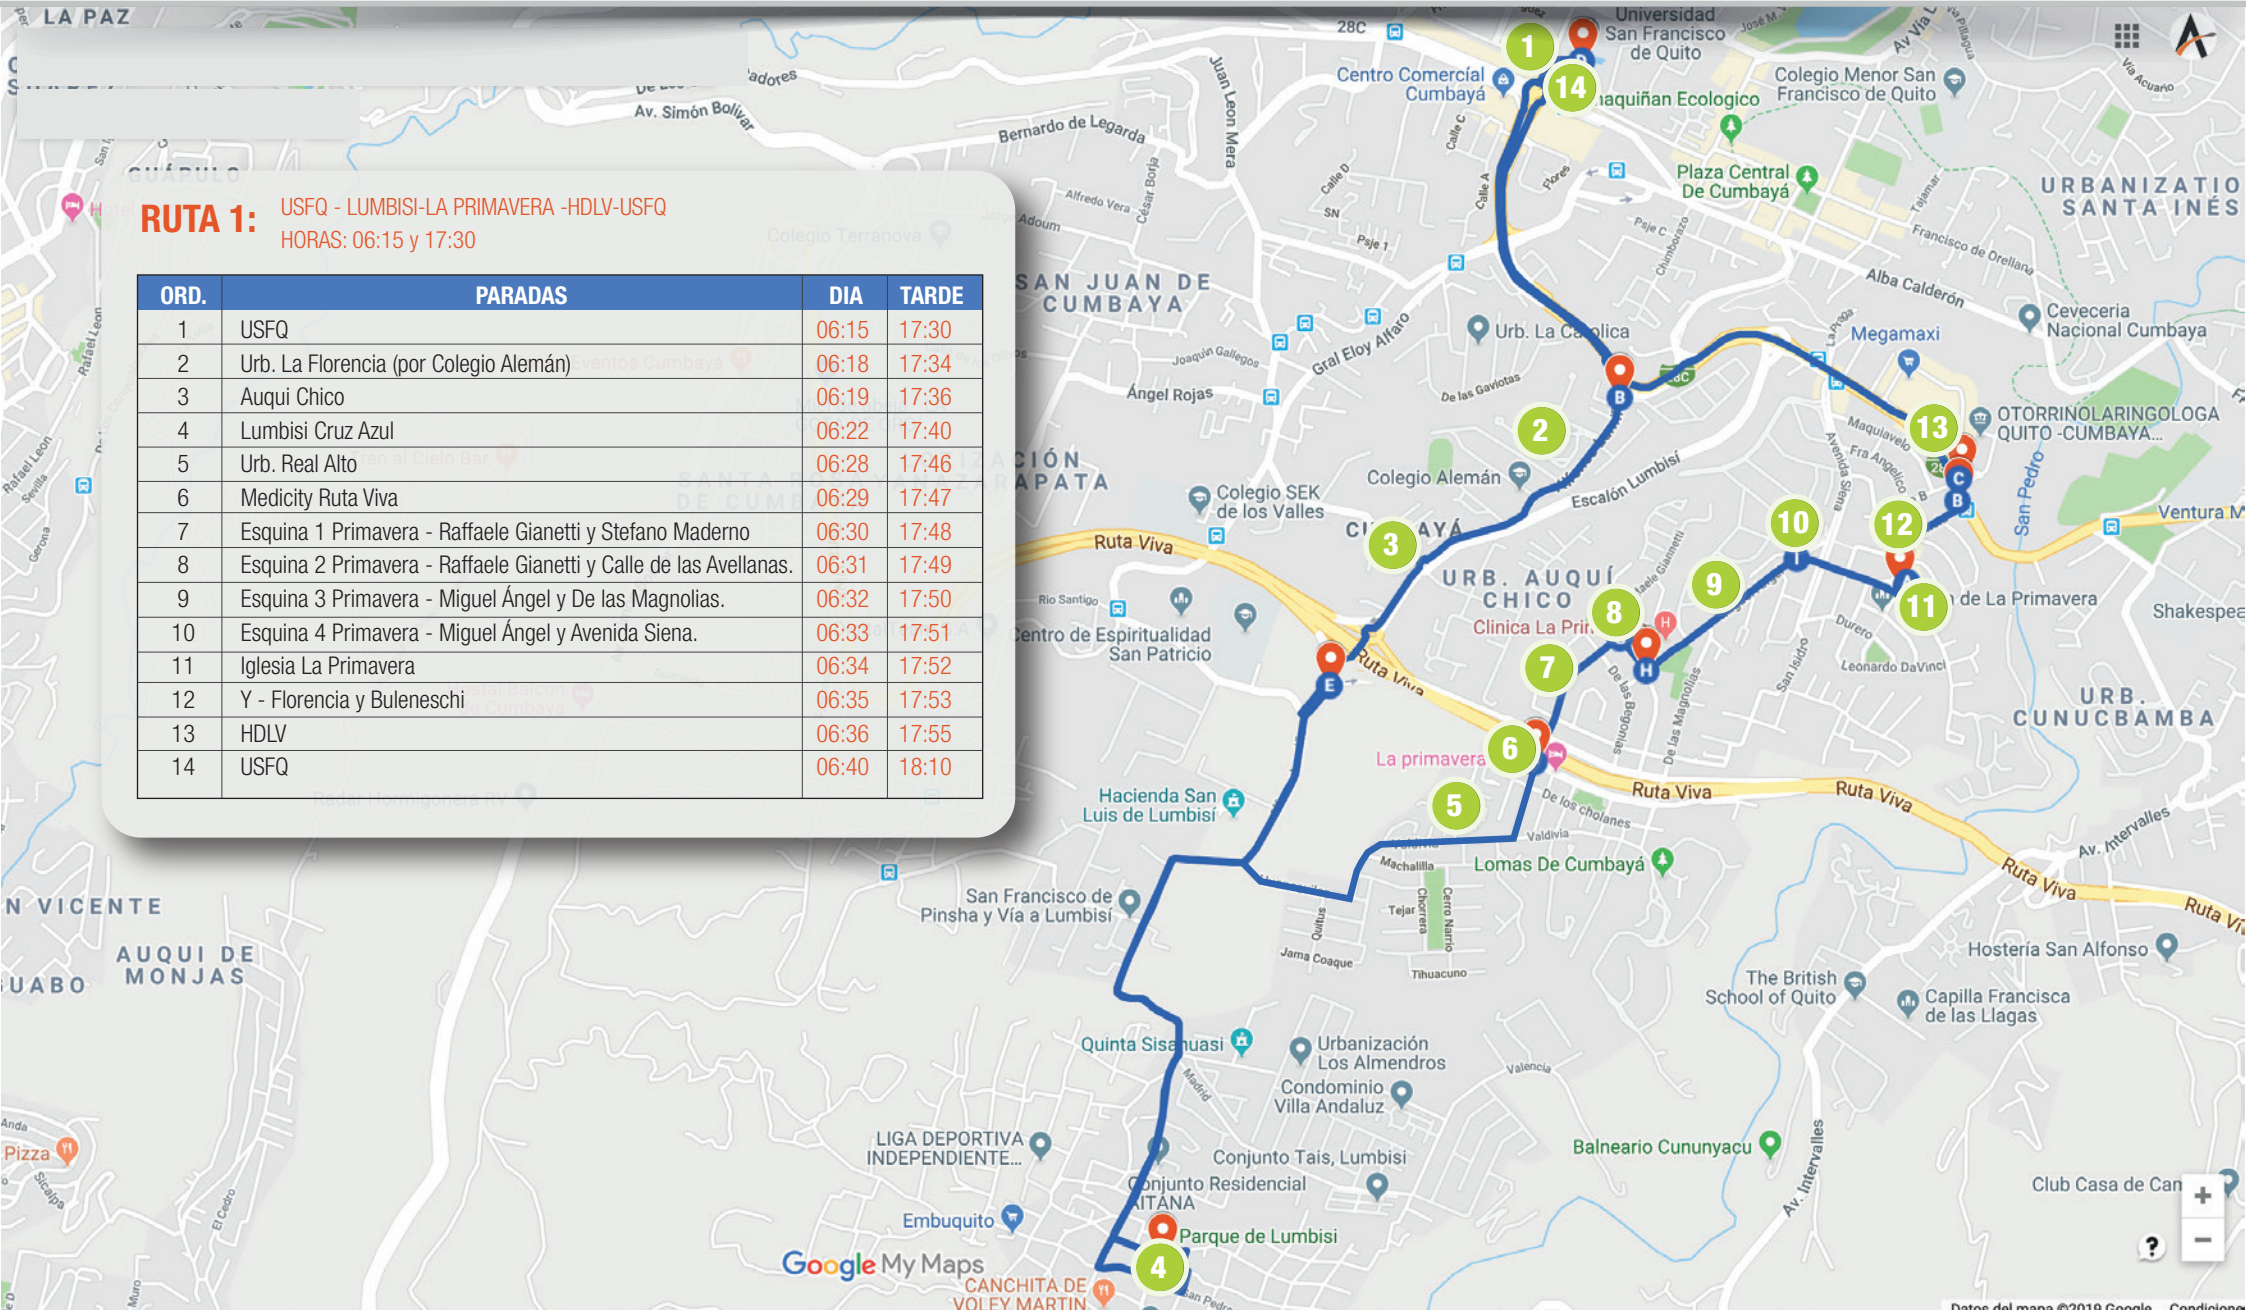

RUTA 1: USFQ - LUMBISI-LA PRIMAVERA -HDLV-USFQ
HORAS: 06:15 y 17:30

ORD.	PARADAS	DIA	TARDE
1	USFQ	06:15	17:30
2	Urb. La Florencia (por Colegio Alemán)	06:18	17:34
3	Auqui Chico	06:19	17:36
4	Lumbisi Cruz Azul	06:22	17:40
5	Urb. Real Alto	06:28	17:46
6	Medicity Ruta Viva	06:29	17:47
7	Esquina 1 Primavera - Raffaele Gianetti y Stefano Maderno	06:30	17:48
8	Esquina 2 Primavera - Raffaele Gianetti y Calle de las Avellanas.	06:31	17:49
9	Esquina 3 Primavera - Miguel Ángel y De las Magnolias.	06:32	17:50
10	Esquina 4 Primavera - Miguel Ángel y Avenida Siena.	06:33	17:51
11	Iglesia La Primavera	06:34	17:52
12	Y - Florencia y Buleneschi	06:35	17:53
13	HDLV	06:36	17:55
14	USFQ	06:40	18:10