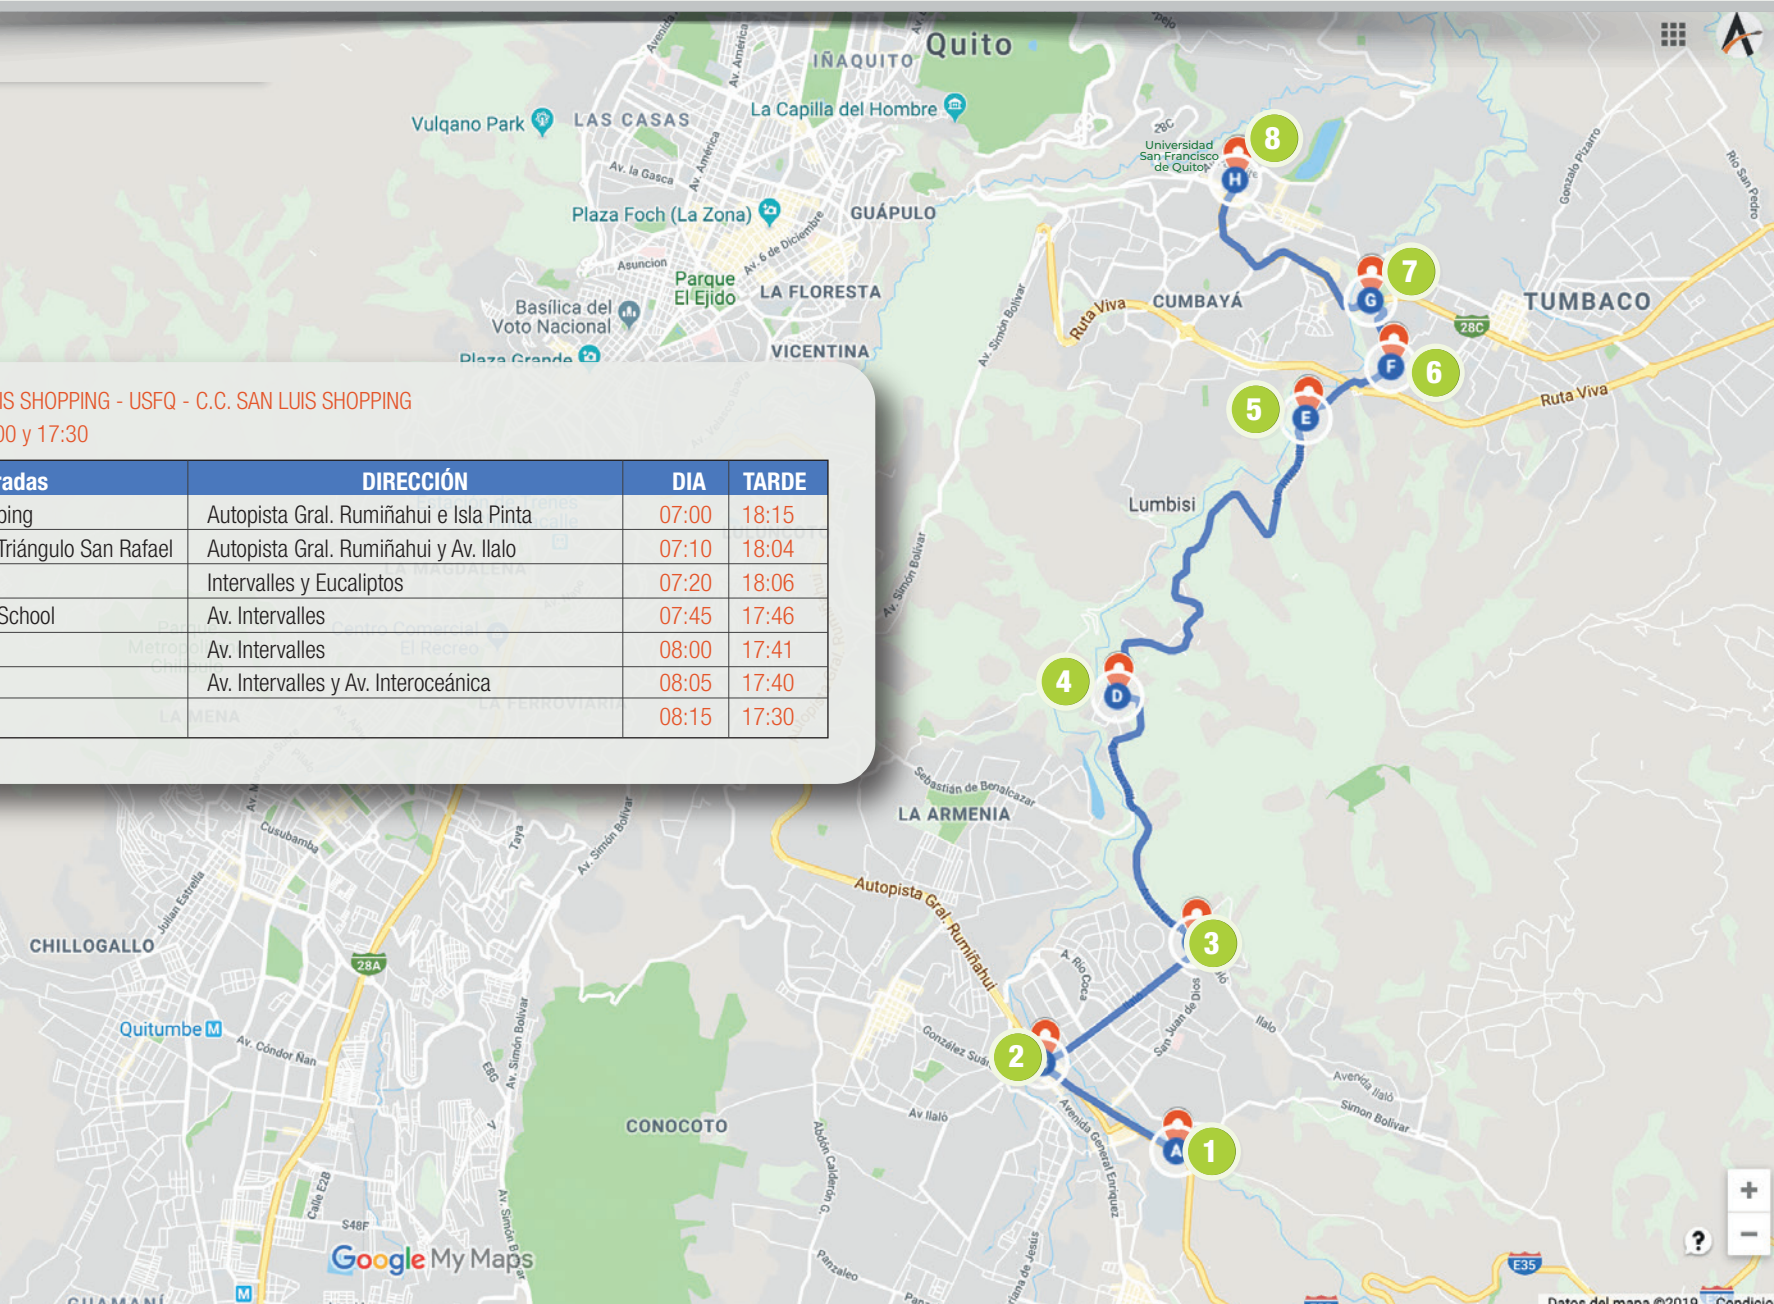

RUTA 6: C.C. SAN LUIS SHOPPING - USFQ - C.C. SAN LUIS SHOPPING
HORAS: 07:00 y 17:30

ORD.	Paradas	DIRECCIÓN	DIA	TARDE
1	C.C. San Luis Shopping	Autopista Gral. Rumiñahui e Isla Pinta	07:00	18:15
2	Valle de los Chillos Triángulo San Rafael	Autopista Gral. Rumiñahui y Av. Ilalo	07:10	18:04
3	El Tingo	Intervalles y Eucaliptos	07:20	18:06
4	Colegio The British School	Av. Intervalles	07:45	17:46
5	Urb. Cunucamba	Av. Intervalles	08:00	17:41
6	Club El Nacional	Av. Intervalles y Av. Interoceánica	08:05	17:40
7	USFQ		08:15	17:30