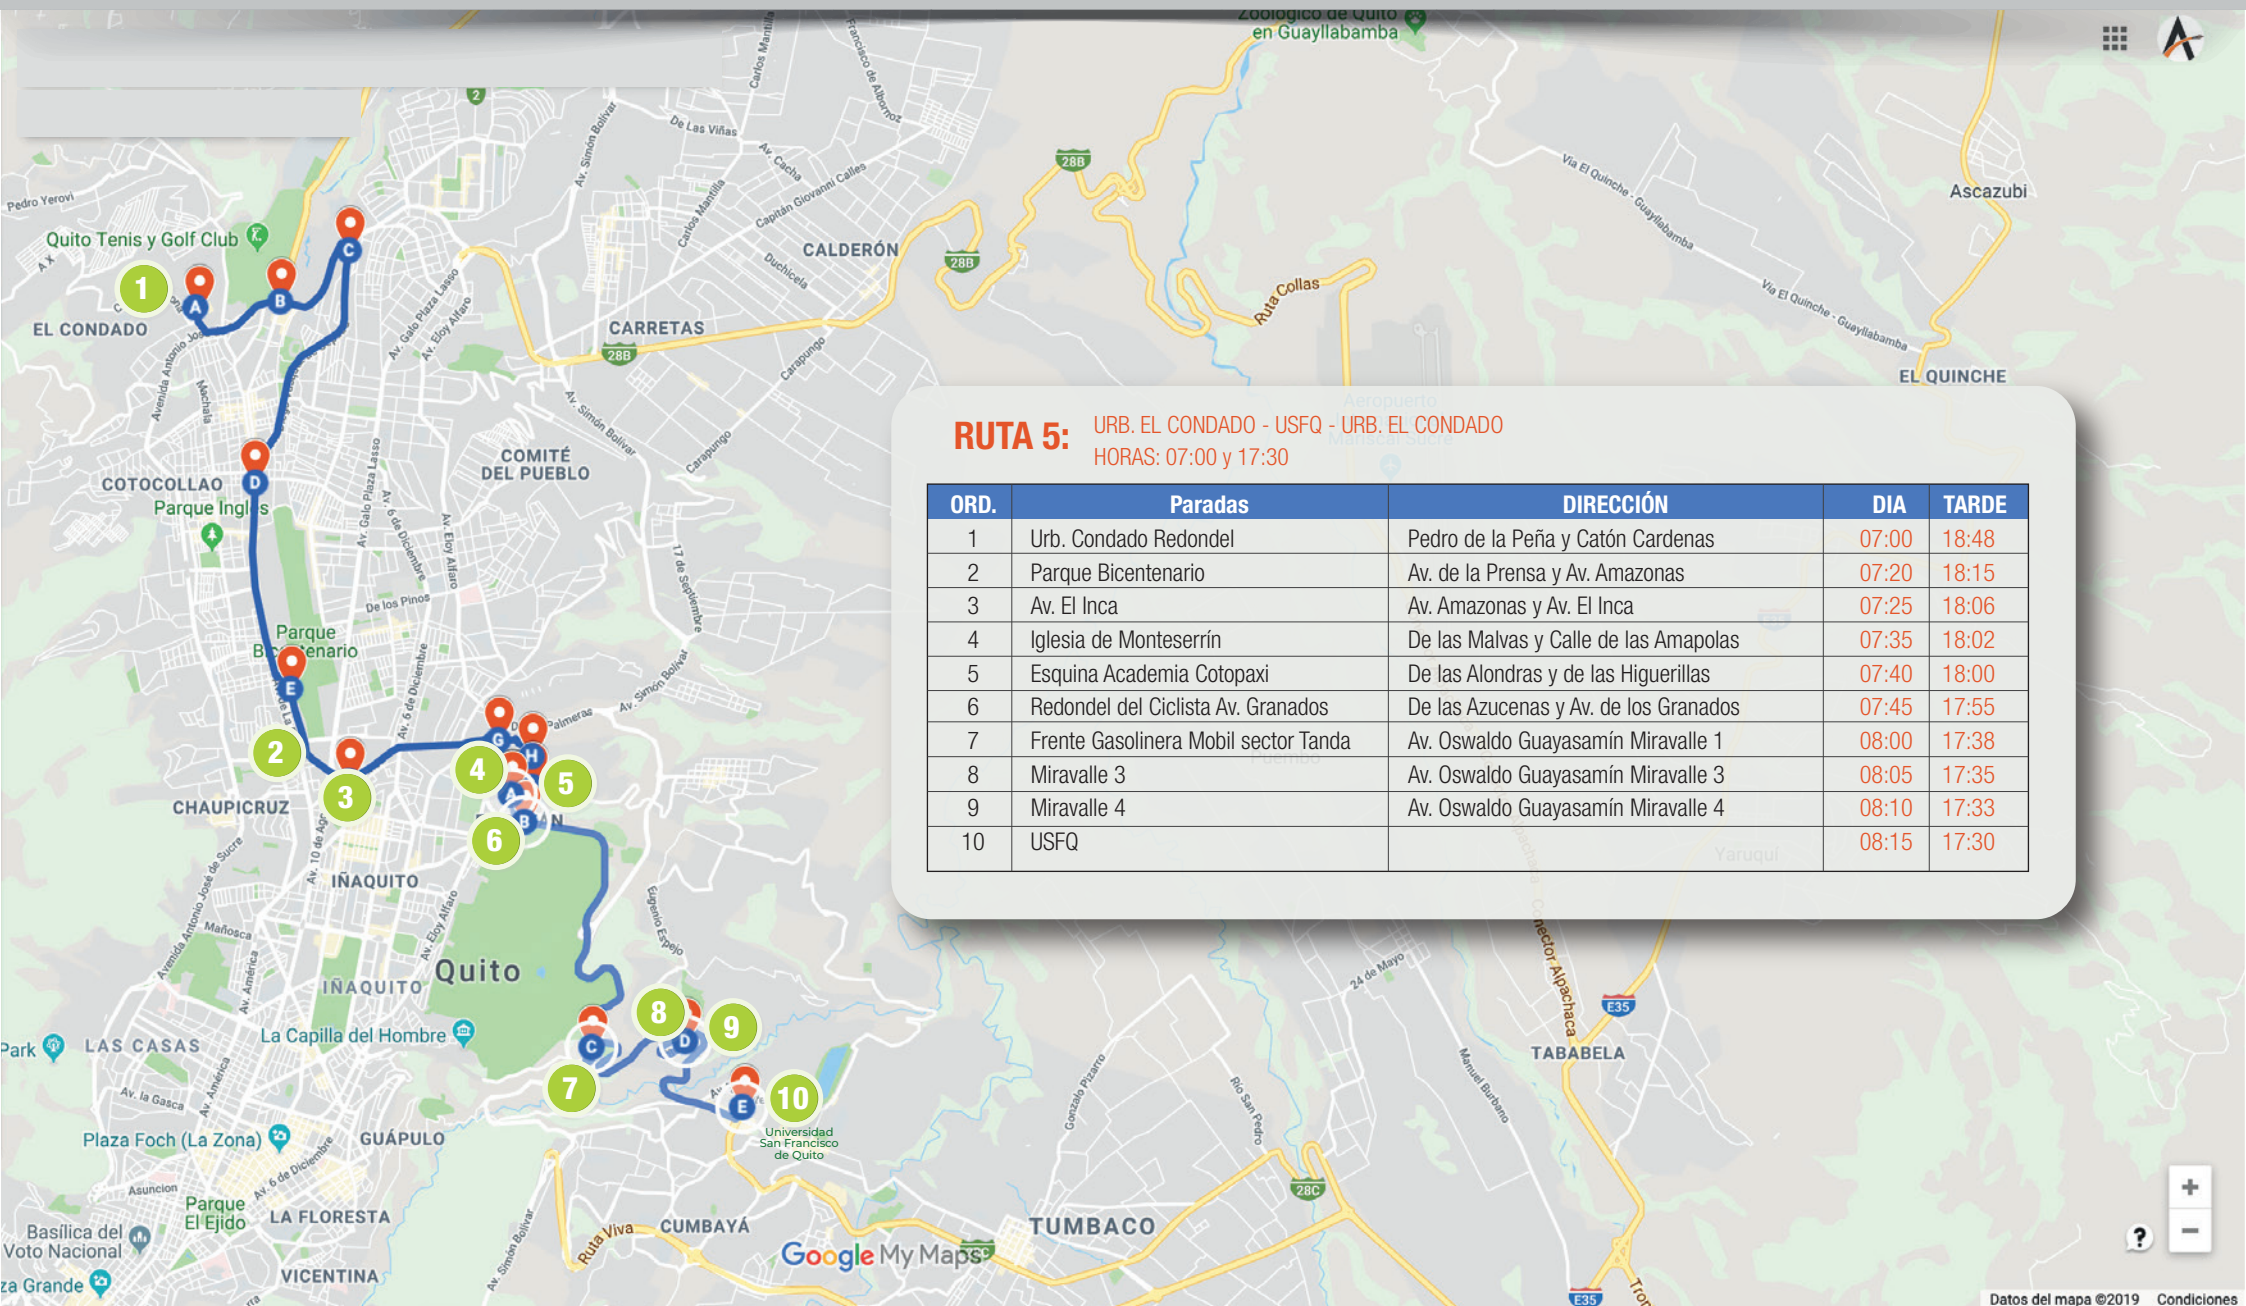

**RUTA 3:** USFQ - LUMBISI-LA PRIMAVERA -HDLV-USFQ  
HORAS: 07:45 y 19:00

ORD.	PARADAS	DIA	TARDE
1	USFQ	07:45	19:00
2	Urb. La Florencia (por Colegio Alemán)	07:48	19:05
3	Auqui Chico	07:49	19:08
4	Lumbisi Cruz Azul	07:52	19:11
5	Urb. Real Alto	07:58	19:18
6	Medicity Ruta Viva	07:59	19:19
7	Esquina 1 Primavera - Raffaele Gianetti y Stefano Maderno	08:00	19:20
8	Esquina 2 Primavera - Raffaele Gianetti y Calle de las Avellanas.	08:02	19:21
9	Esquina 3 Primavera - Miguel Ángel y de las Magnolias.	08:03	19:22
10	Esquina 4 Primavera - Miguel Ángel y Avenida Siena.	08:04	19:23
11	Iglesia La Primavera	08:06	19:24
12	Y - Florencia y Buleneschi	08:08	19:25
13	HDLV	08:10	19:27
14	USFQ	08:20	19:35

**RUTA 5:** URB. EL CONDADO - USFQ - URB. EL CONDADO  
HORAS: 07:00 y 17:30

ORD.	Paradas	DIRECCIÓN	DIA	TARDE
1	Urb. Condado Redondel	Pedro de la Peña y Catón Cardenas	07:00	18:48
2	Parque Bicentenario	Av. de la Prensa y Av. Amazonas	07:20	18:15
3	Av. El Inca	Av. Amazonas y Av. El Inca	07:25	18:06
4	Iglesia de Monteserrín	De las Malvas y Calle de las Amapolas	07:35	18:02
5	Esquina Academia Cotopaxi	De las Alondras y de las Higuierillas	07:40	18:00
6	Redondel del Ciclista Av. Granados	De las Azucenas y Av. de los Granados	07:45	17:55
7	Frente Gasolinera Mobil sector Tanda	Av. Oswaldo Guayasamín Miravalle 1	08:00	17:38
8	Miravalle 3	Av. Oswaldo Guayasamín Miravalle 3	08:05	17:35
9	Miravalle 4	Av. Oswaldo Guayasamín Miravalle 4	08:10	17:33
10	USFQ		08:15	17:30