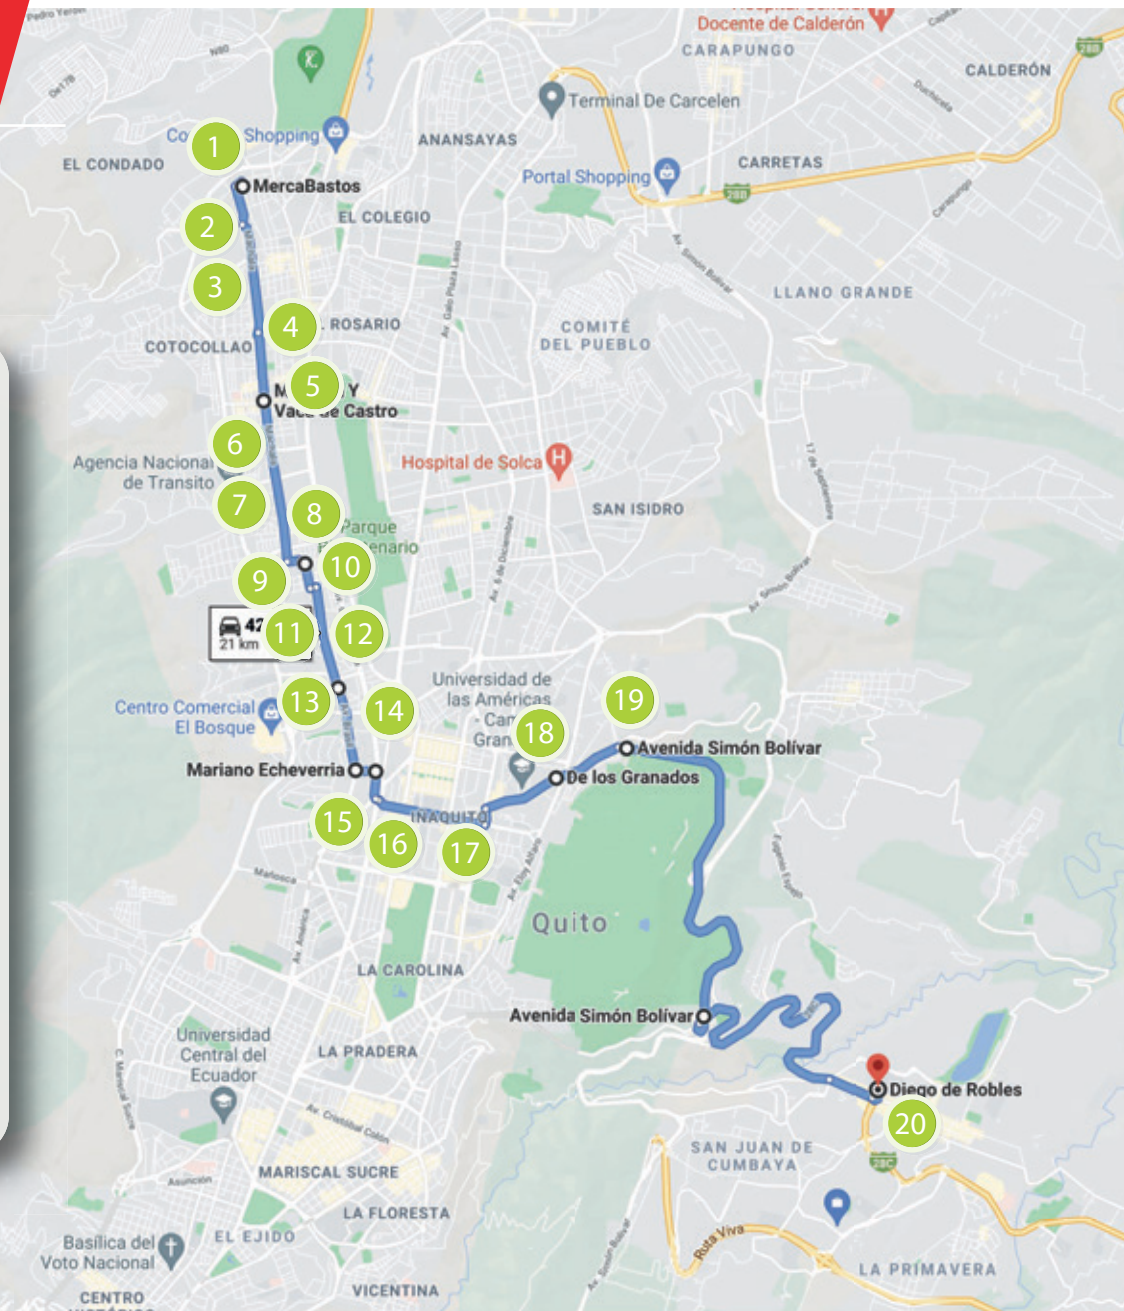

ORD.	PARADAS	INGRESO 07:00	SALIDA 17:30
1	PARQUE DE LA URB. 23 DE JULIO, SNTA. TERESA Y DIEGO VACA	05:50	18:17
2	MACHALA Y BERNARDO DE LEGARDA	05:53	18:14
3	MACHALA Y JOSE FIGUEROA	05:54	18:12
4	MACHALA Y ROGOBERTO HEREDIA	05:56	18:11
5	MACHALA Y VACA DE CASTRO	05:58	18:09
6	MACHALA Y FERNANDEZ SALVADOR	06:00	18:07
7	MACHALA Y CARLOS V	06:01	18:06
8	MACHALA Y FLORIDA	06:02	18:04
9	MANUEL SERRANO Y HOMERO SALAS	06:05	18:01
10	BRASIL Y NICOLAS LOPEZ	06:07	18:00
11	BRASIL Y GRAL. FRANCISCO MIRANDA	06:09	17:54
12	BRASIL Y ZAMORA	06:11	17:58
13	BRASIL Y EDMUNDO CARVAJAL	06:13	17:56
14	PRENSA Y MARIANO ECHEVERRIA	06:15	17:54
15	GASPAR DE VILLARROEL Y AMAZONAS	06:18	17:52
16	GASPAR DE VILLARROEL Y SHYRIS	06:19	17:51
17	DE LOS GRANADOS Y COLIMES FRENTE A LA UDLA	06:22	17:48
18	DE LOS GRANADOS Y ELOY ALFARO	06:23	17:47
19	DE LOS GRANADOS REDONDEL DEL CICLISTA	06:25	17:45
20	USFQ	06:50	17:30