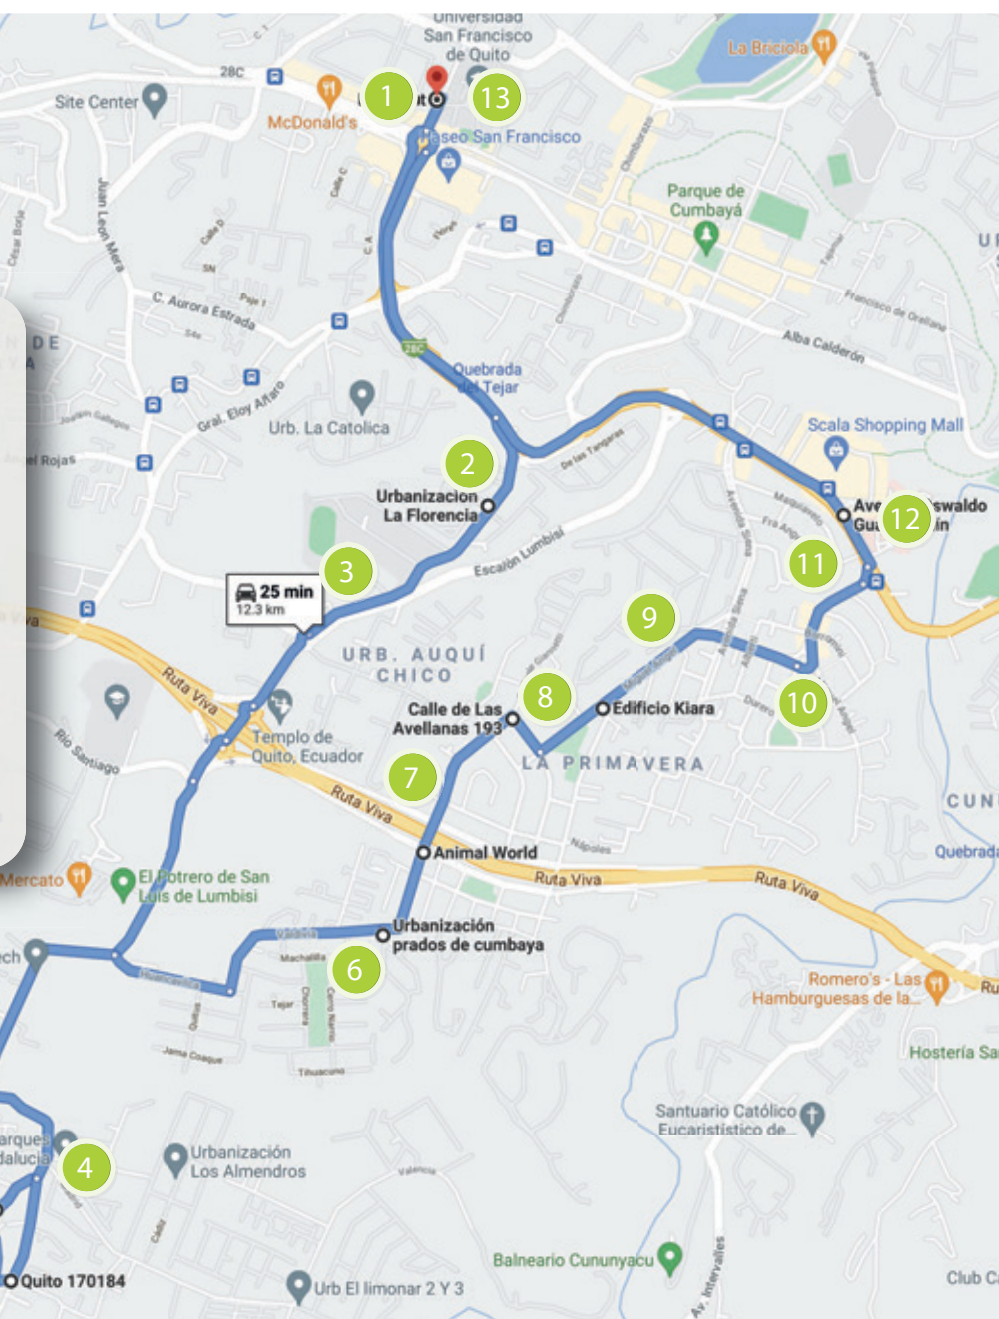

#ElRetornoDeLosDragones

Reserva Biológica Yanacocha

ORD.	PARADAS	INGRESO 7:00	SALIDA 17:30
1	EXTERIORES URB. CONDADO MINI MARKET	05:50	18:40
2	CONDADO SHOPPING	05:56	18:35
3	DIEGO DE VASQUEZ Y BELLAVISTA	05:59	18:27
4	AV. DE LA PRENSA Y DEL MAESTRO COLEGIO ALVERNIA	06:03	18:25
5	ESQUINA PRENSA Y VACA DE CASTRO	06:04	18:20
6	ESQUINA PRENSA Y FERNANDEZ SALVADOR	06:06	18:18
7	AV. LA PRENSA Y AMAZONAS PARADA CC. AEROPUERTO	06:09	18:15
8	EL INCA Y PRENSA	06:12	*
9	AV. AMAZONAS Y EL INCA PARADA EN JUAN MARCET	06:14	18:08
10	RIO COCA Y AMAZONAS	06:12	18:00
11	RIO COCA Y SHIRYS	06:15	17:55
12	RIO COCA FRENTE A LA ESTACION DE LA ECO VIA	06:20	17:58
13	REDONDEL DEL CICLISTA	06:25	17:47
14	MIRAVALLE 1 (PARADA INGRESO A LA URBANIZACION)	06:34	17:37
15	MIRAVALLE 3 (PARADA INGRESO A LA URBANIZACION)	06:36	17:36
16	MIRAVALLE 4 (PARADA INGRESO A LA URBANIZACION)	06:37	17:35
17	USFQ	06:45	17:30

ORD.	PARADAS	INGRESO 07:00	SALIDA 17:30
1	PARQUE DE LA URB. 23 DE JULIO, SNTA. TERESA Y DIEGO VACA	05:50	18:17
2	MACHALA Y BERNARDO DE LEGARDA	05:53	18:14
3	MACHALA Y JOSE FIGUEROA	05:54	18:12
4	MACHALA Y ROGOBERTO HEREDIA	05:56	18:11
5	MACHALA Y VACA DE CASTRO	05:58	18:09
6	MACHALA Y FERNANDEZ SALVADOR	06:00	18:07
7	MACHALA Y CARLOS V	06:01	18:06
8	MACHALA Y FLORIDA	06:02	18:04
9	MANUEL SERRANO Y HOMERO SALAS	06:05	18:01
10	BRASIL Y NICOLAS LOPEZ	06:07	18:00
11	BRASIL Y GRAL. FRANCISCO MIRANDA	06:09	17:54
12	BRASIL Y ZAMORA	06:11	17:58
13	BRASIL Y EDMUNDO CARVAJAL	06:13	17:56
14	PRENSA Y MARIANO ECHEVERRIA	06:15	17:54
15	GASPAR DE VILLARROEL Y AMAZONAS	06:18	17:52
16	GASPAR DE VILLARROEL Y SHYRIS	06:19	17:51
17	DE LOS GRANADOS Y COLIMES FRENTE A LA UDLA	06:22	17:48
18	DE LOS GRANADOS Y ELOY ALFARO	06:23	17:47
19	DE LOS GRANADOS REDONDEL DEL CICLISTA	06:25	17:45
20	USFQ	06:50	17:30